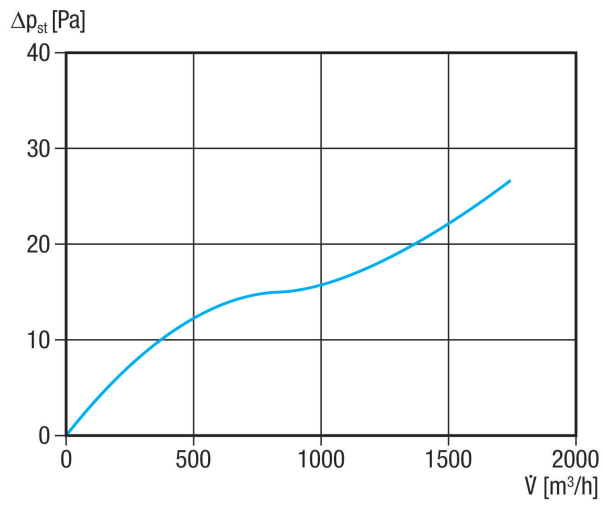

AS 25 Ex

Krátká informace

Automatická uzavírací klapka, DN 250, z vodivého plastu, vhodná jen pro odvod vzduchu

Typové číslo

0151.0403

Technické údaje

Směr proudění vzduchu	Odvětrání
Umístění	Otvor na venkovní stěně pro odvod vzduchu
Montážní poloha	svisle
Materiál	Umělá hmota
Barva	černá
Hmotnost	0,4 kg
Hmotnost s obalem	0,59 kg
Druh klapky	autom. otevření / zavření
Připojovací průměr	258 mm
Jmenovitá světlost	250 mm
Vhodné pro jm. světlost	250 mm
Šířka	294 mm
Výška	294 mm
Hloubka	26 mm
Šířka s obalem	405 mm
Výška s obalem	405 mm
Hloubka s obalem	35 mm
Balení	1 kus
Sortiment	C
GTIN (EAN)	4012799514039

AS 25 Ex

Charakteristika

Výkres [mm]