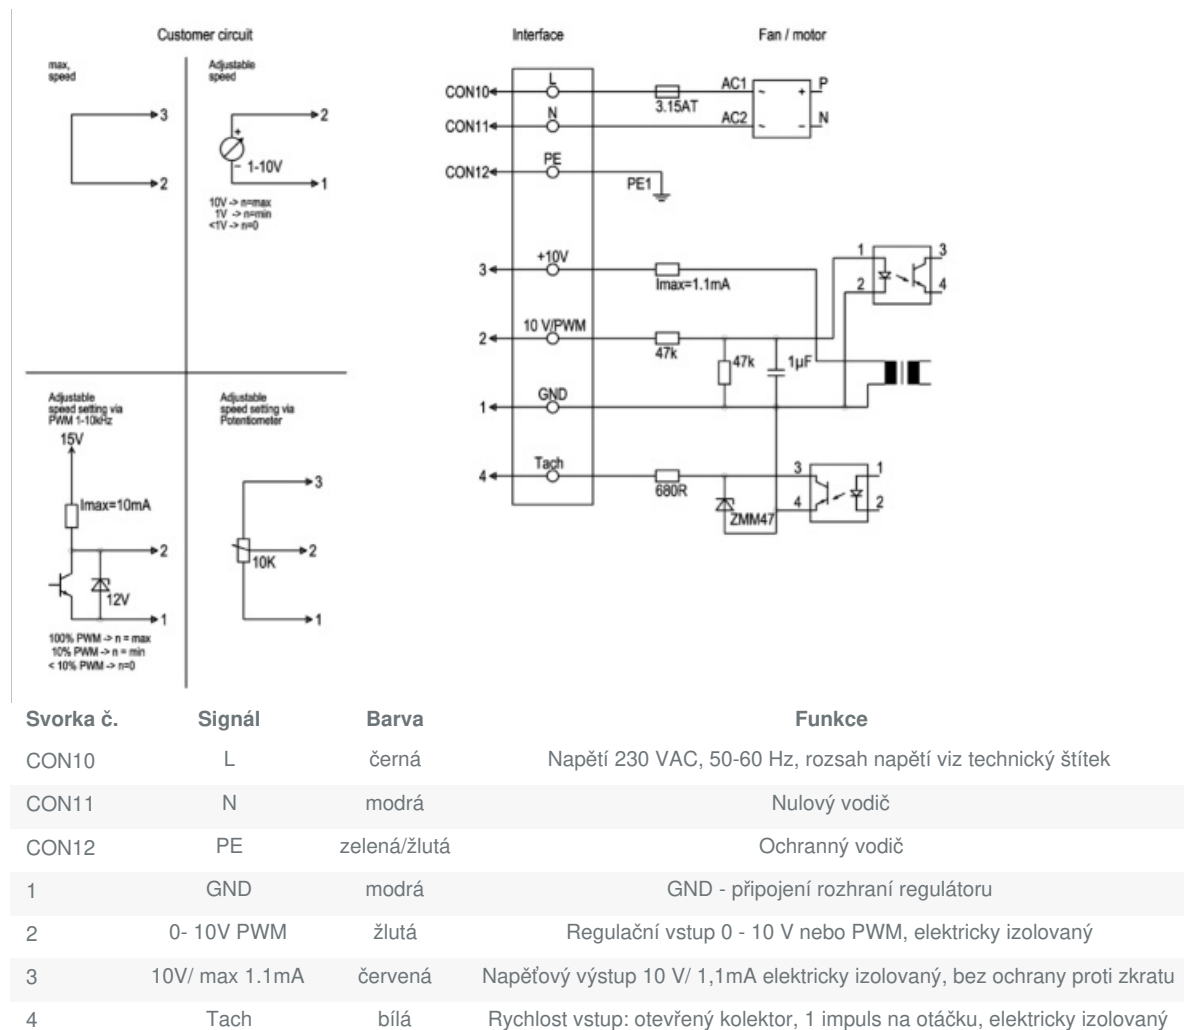

Barva, plášť	Cerná
Typ motoru	EC

Výkon

Výkonová křivka

Základní data

Požadovaný průtok vzduchu	655 m³/h
Požadovaný statický tlak	110 Pa
Průtok vzduchu	655 m³/h
Pracovní statický tlak	110 Pa
Hustota vzduchu	1,204 kg/m³
Výkon	60,0 W
Pracovní otáčky - normální úroveň	2.985 ot/min
Proud	0,50 A
SFP	0,330 kW/m³/s
Řídicí napětí	10,0 V
Napájecí napětí	230 V

Hladina akustického výkonu		63	125	250	500	1k	2k	4k	8k	Celkem
Vstup	dB(A)	27	38	53	53	55	60	59	49	64

Rozměry

	□A	B	B2	B3	B4	ØD1	ØD4	□L
AW 200 EC sileo	260	52	6	127	18	203	7	312

Schéma zapojení

Příslušenství

- EC-Basic-CO2/T (24808)
- EC-Basic-T (24805)
- EC-Vent ovladač (3018)
- MTP 10 (32731)
- MTV 1/010 (30650)
- S-5EC/FRQ (76738)
- EC-Basic-H (24807)
- EC-Basic-U (24806)
- EC-Vent rozvaděč (3115)
- MTP 20, on/off (310220)
- REV 3POL/03 (33978)
- VK 20 (87686)