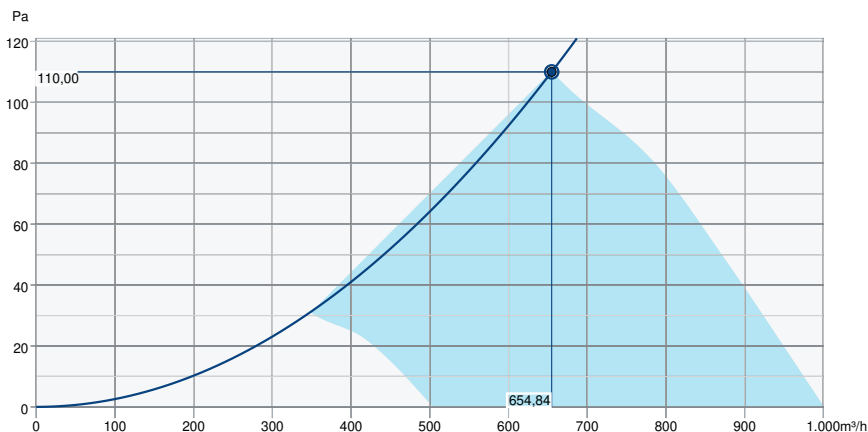

Certifications

Green Ventilation

AW 200 EC sileo

Nástěnný axiální ventilátor, EC motor

Technické parametry

Nominální údaje

Napětí (jmenovité)	230	V
Frekvence	60; 50	Hz
Fáze	1~	
Příkon (W)	60	W
Input power kW	0,06	kW
Proud	0,53	A
Otáčky ventilátoru	2.820	ot/min.
Průtok vzduchu	max 1.001	m³/h
Maximální teplota média	max 60	°C
Max. teplota média při regulaci otáček	60	°C

Ochrana/Klasifikace

Třída krytí, motor	IP54
Třída izolace	B

Údaje dle ErP

Splňuje požadavky ErP:	ErP 2018
------------------------	----------

Rozměry a hmotnosti

Hmotnost	2,4	kg
----------	-----	----

Ostatní

Barva, plášť	Cerná
Typ motoru	EC

Výkon

Výkonová křivka

Základní data

Požadovaný průtok vzduchu	655 m³/h
Požadovaný statický tlak	110 Pa
Průtok vzduchu	655 m³/h
Pracovní statický tlak	110 Pa
Hustota vzduchu	1,204 kg/m³
Výkon	60,0 W
Pracovní otáčky - normální úroveň	2.985 ot/min
Proud	0,50 A
SFP	0,330 kW/m³/s
Řídicí napětí	10,0 V
Napájecí napětí	230 V