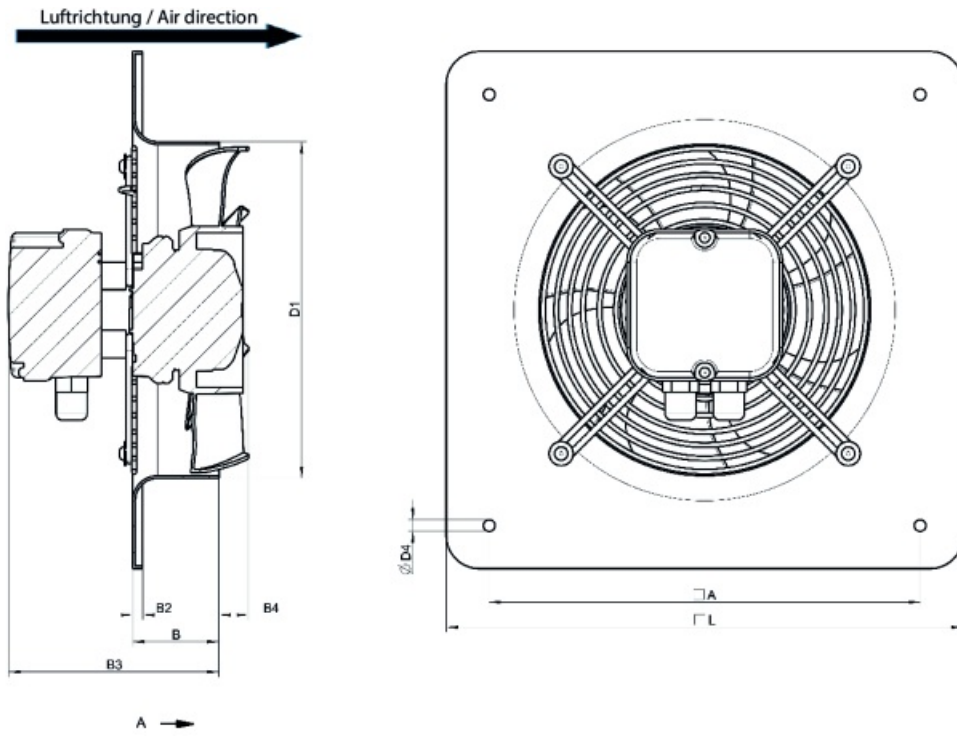

Hladina akustického výkonu		63	125	250	500	1k	2k	4k	8k	Celkem
Vstup	dB(A)	27	38	53	53	55	60	59	49	64

Rozměry

	□A	B	B2	B3	B4	ØD1	ØD4	□L
AW 200 EC sileo	260	52	6	127	18	203	7	312

Schéma zapojení

Příslušenství