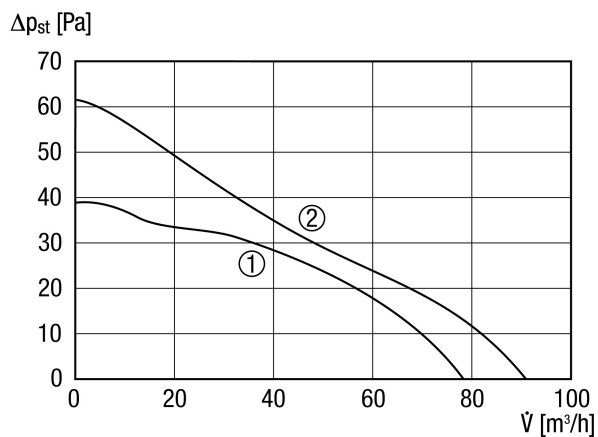

ECA 100 ipro

Krátká informace

Dvoustupňový malý ventilátor, DN 100, standard

Příklady použití

Koupelna, WC, Komora, Sklad, Sklep

Typové číslo

0084.0200

Technické údaje

Provedení	Standardní provedení
Průtok	78 m ³ /h / 92 m ³ /h
Počet otáček	2.100 1/min / 2.500 1/min
Lze regulovat	✓
Možnost reverzace	–
SEC average	-10,69 kWh/(m ² *a)
Druh napětí	Jednofázový proud
Napájecí napětí	230 V
Kmitočet sítě	50 Hz
Jmenovitý výkon	6 W / 8 W
I _{Max}	0,06 A
Druh krytí	IP X5
Síťový přívod	3/5 x 1,5 mm ²
Umístění	Strop / Stěna
Způsob instalace	Na omítku
Montážní poloha	libovolný
Materiál	Umělá hmota
Barva	bílá, jako RAL 9016
Hmotnost	0,7 kg
Hmotnost s obalem	0,85 kg
Klapka	žádné
Jmenovitá světlost	100 mm
Šířka	159 mm
Výška	159 mm
Hloubka	130 mm
Šířka s obalem	165 mm
Výška s obalem	165 mm
Hloubka s obalem	145 mm
Teplota média při I _{Max}	40 °C

ECA 100 ipro

Akustický tlak	27 dB(A) / 32 dB(A) (Odstup 3 m, volné pole)
Balení	1 kus
Sortiment	A
GTIN (EAN)	4012799842002

Charakteristika

- ① Výkonový stupeň 1
- ② Výkonový stupeň 2

Výkres [mm]

ECA 100 ipro