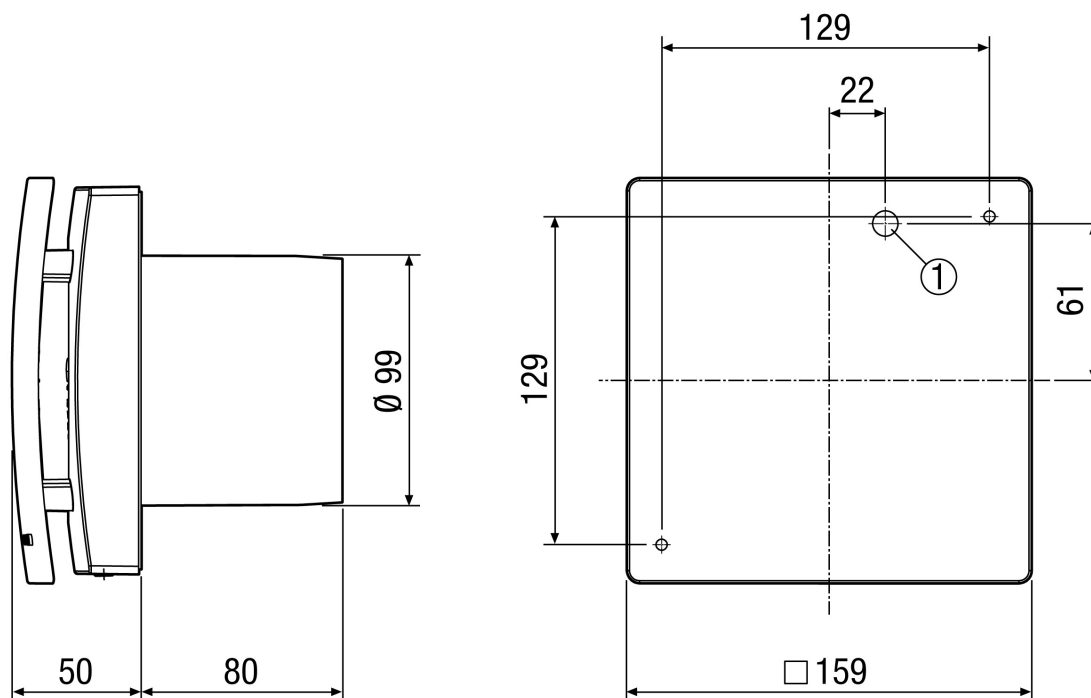

Provedení	Standardní provedení
Průtok	78 m ³ /h / 92 m ³ /h
Počet otáček	2.100 1/min / 2.500 1/min
Lze regulovat	✓
Možnost reverzace	–
SEC average	-10,69 kWh/(m ² *a)
Druh napětí	Jednofázový proud
Napájecí napětí	230 V
Kmitočet sítě	50 Hz
Jmenovitý výkon	6 W / 8 W
I _{Max}	0,06 A
Druh krytí	IP X5
Síťový přívod	3/5 x 1,5 mm ²
Umístění	Strop / Stěna
Způsob instalace	Na omítku
Montážní poloha	libovolný
Materiál	Umělá hmota
Barva	bílá, jako RAL 9016
Hmotnost	0,7 kg
Hmotnost s obalem	0,85 kg
Klapka	žádné
Jmenovitá světlost	100 mm
Šířka	159 mm
Výška	159 mm
Hloubka	130 mm
Šířka s obalem	165 mm
Výška s obalem	165 mm
Hloubka s obalem	145 mm
Teplota média při I _{Max}	40 °C

ECA 100 ipro

Akustický tlak	27 dB(A) / 32 dB(A) (Odstup 3 m, volné pole)
Balení	1 kus
Sortiment	A
GTIN (EAN)	4012799842002

Charakteristika

- ① Výkonový stupeň 1
- ② Výkonový stupeň 2

Výkres [mm]

ECA 100 ipro

① Vstup kabelu