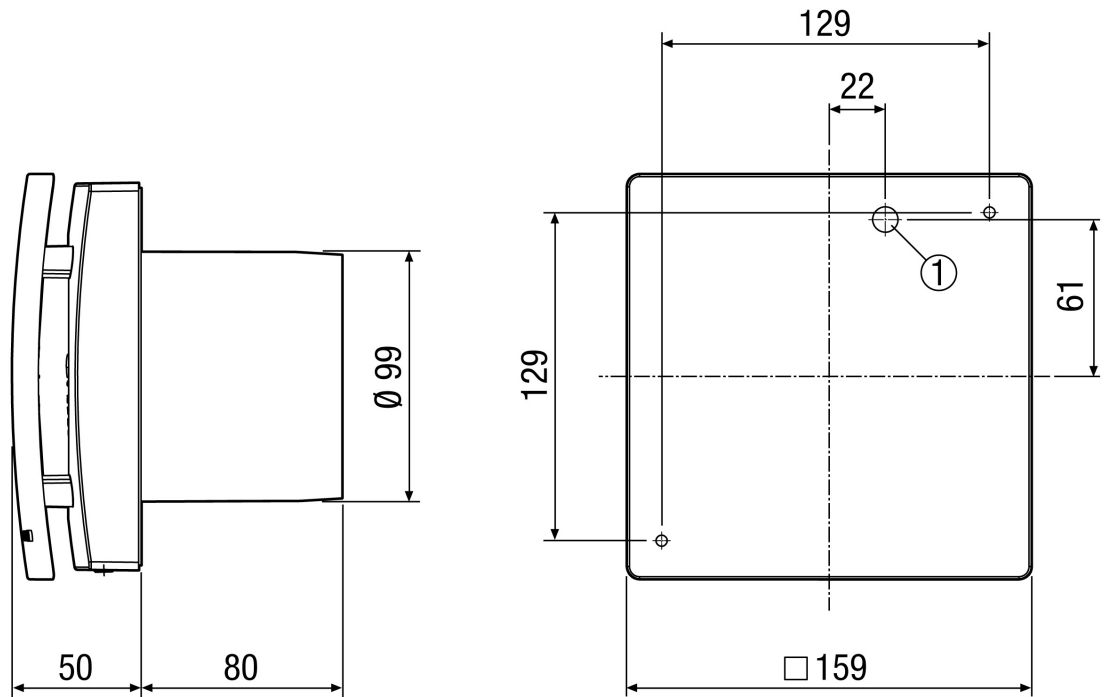

Technické údaje

Provedení	S nastavitelným časovým náběhem a doběhem
Průtok	78 m ³ /h / 92 m ³ /h
Počet otáček	2.100 1/min / 2.500 1/min
Lze regulovat	–
Možnost reverzace	–
SEC average	-10,52 kWh/(m ² *a)
Druh napětí	Jednofázový proud
Napájecí napětí	230 V
Kmitočet sítě	50 Hz
Jmenovitý výkon	6 W / 8 W
I _{Max}	0,06 A
Druh krytí	IP X5
Síťový přívod	5 x 1,5 mm ²
Umístění	Strop / Stěna
Způsob instalace	Na omítku
Montážní poloha	libovolný
Materiál	Umělá hmota
Barva	bílá, jako RAL 9016
Hmotnost	0,71 kg
Hmotnost s obalem	0,86 kg
Klapka	žádné
Jmenovitá světlost	100 mm
Šířka	159 mm
Výška	159 mm
Hloubka	130 mm
Šířka s obalem	165 mm
Výška s obalem	165 mm
Hloubka s obalem	145 mm
Teplota média při I _{Max}	40 °C

Charakteristika

- ① Výkonový stupeň 1
- ② Výkonový stupeň 2

ECA 100 ipro VZC

Výkres [mm]

① Vstup kabelu