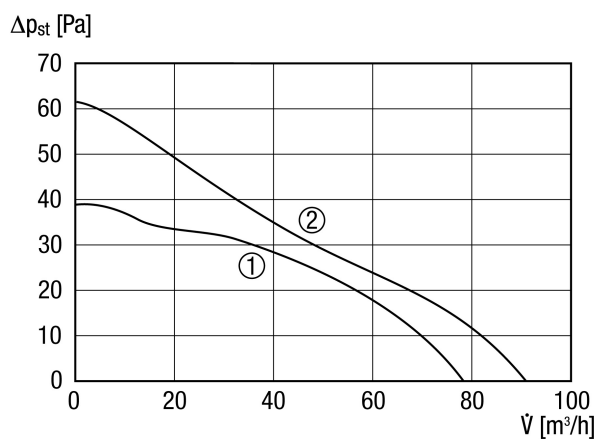

ECA 100 ipro VZC

Krátká informace

Dvoustupňový malý ventilátor s elektrickou vnitřní klapkou a nastavitelným časem náběhu a doběhu, DN 100

Příklady použití

Koupelna, WC, Komora, Sklad, Sklep

Typové číslo

0084.0201

Technické údaje

Provedení	S nastavitelným časovým náběhem a doběhem
Průtok	78 m ³ /h / 92 m ³ /h
Počet otáček	2.100 1/min / 2.500 1/min
Lze regulovat	–
Možnost reverzace	–
SEC average	-10,52 kWh/(m ² *a)
Druh napětí	Jednofázový proud
Napájecí napětí	230 V
Kmitočet sítě	50 Hz
Jmenovitý výkon	6 W / 8 W
I _{Max}	0,06 A
Druh krytí	IP X5
Síťový přívod	5 x 1,5 mm ²
Umístění	Strop / Stěna
Způsob instalace	Na omítku
Montážní poloha	libovolný
Materiál	Umělá hmota
Barva	bílá, jako RAL 9016
Hmotnost	0,71 kg
Hmotnost s obalem	0,86 kg
Klapka	žádné
Jmenovitá světlost	100 mm
Šířka	159 mm
Výška	159 mm
Hloubka	130 mm
Šířka s obalem	165 mm
Výška s obalem	165 mm
Hloubka s obalem	145 mm
Teplota média při I _{Max}	40 °C

ECA 100 ipro VZC

Čas doběhu	0 min / 8 min / 17 min / 25 min
Zpoždění před sepnutím	0 s / 50 s / 90 s / 120 s
Akustický tlak	27 dB(A) / 32 dB(A) (Odstup 3 m, volné pole)
Balení	1 kus
Sortiment	A
GTIN (EAN)	4012799842019

Charakteristika

- ① Výkonový stupeň 1
- ② Výkonový stupeň 2

ECA 100 ipro VZC

Výkres [mm]

① Vstup kabelu