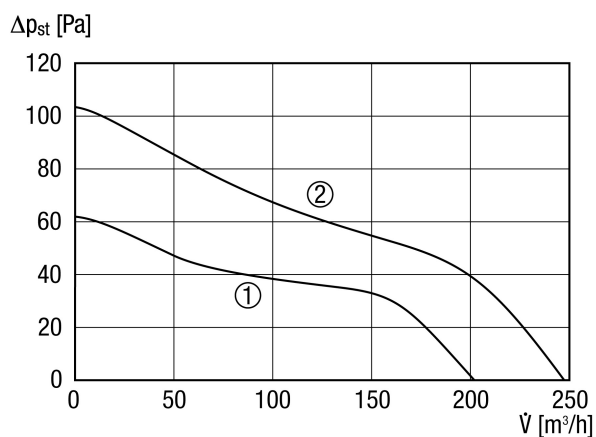

0084.0092

Technické údaje

Provedení	S nastavitelným časovým náběhem a doběhem
Průtok	200 m ³ /h / 250 m ³ /h
Počet otáček	1.672 1/min / 2.189 1/min
Lze regulovat	–
Možnost reverzace	–
SEC average	-10,31 kWh/(m ² *a)
Druh napětí	Jednofázový proud
Napájecí napětí	230 V
Kmitočet sítě	50 Hz
Jmenovitý výkon	18 W / 22 W
I _{Max}	0,11 A
Druh krytí	IP X5
Síťový přívod	5 x 1,5 mm ²
Umístění	Strop / Stěna
Způsob instalace	Na omítku
Montážní poloha	libovolný
Materiál	Umělá hmota
Barva	bílá, jako RAL 9016
Hmotnost	1,7 kg
Hmotnost s obalem	1,97 kg
Klapka	integrováno
Druh klapky	elektrický
Jmenovitá světlost	150 mm
Šířka	228 mm
Výška	228 mm
Hloubka	123,3 mm
Šířka s obalem	235 mm
Výška s obalem	235 mm
Hloubka s obalem	200 mm

ECA 150 ipro KVZC

Teplota média při I _{Max}	40 °C
Čas doběhu	0 min / 8 min / 17 min / 25 min
Zpoždění před sepnutím	0 s / 50 s / 90 s / 120 s
Akustický tlak	33 dB(A) / 40 dB(A) (Odstup 3 m, volné pole)
Balení	1 kus
Sortiment	A
GTIN (EAN)	4012799840923

Charakteristika

① Výkonový stupeň 1

② Výkonový stupeň 2

ECA 150 ipro KVZC

Výkres [mm]

- ① Vstup kabelu pro podomítkové připojení
- ② Průchod kabelu pro povrchové připojení