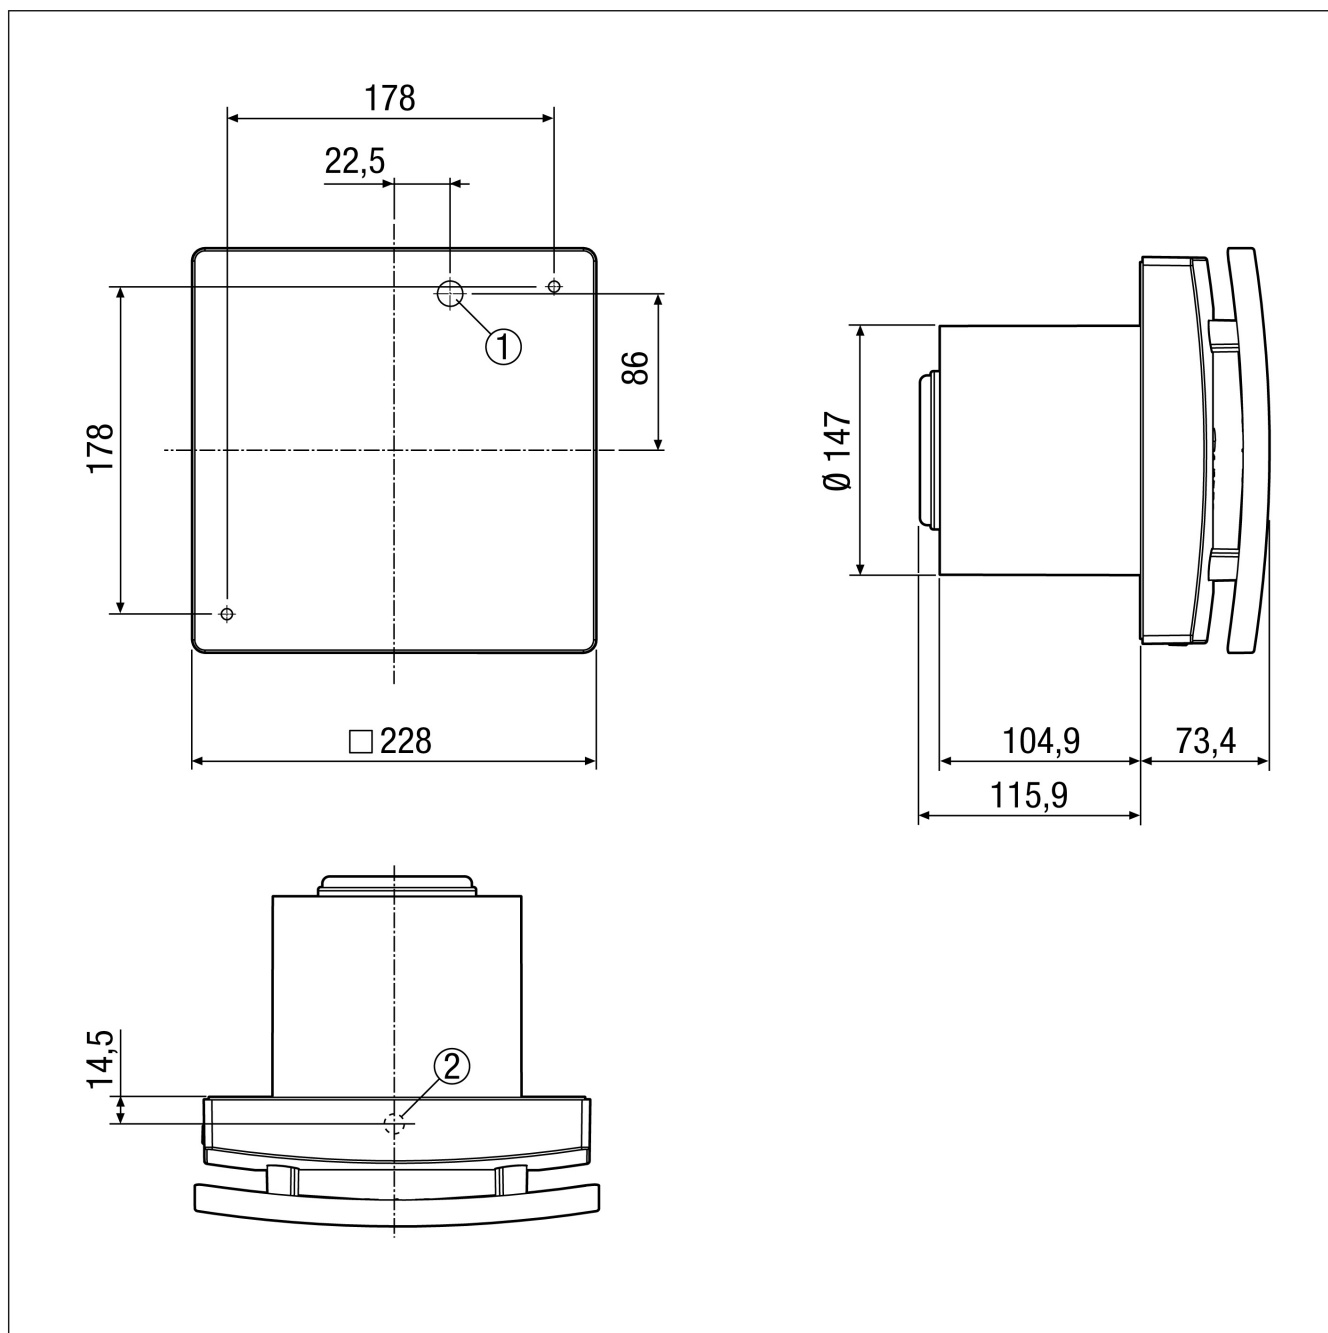

0084.0092

Technické údaje

Provedení	S nastavitelným časovým náběhem a doběhem
Průtok	200 m ³ /h / 250 m ³ /h
Počet otáček	1.672 1/min / 2.189 1/min
Lze regulovat	–
Možnost reverzace	–
SEC average	-10,31 kWh/(m ² *a)
Druh napětí	Jednofázový proud
Napájecí napětí	230 V
Kmitočet sítě	50 Hz
Jmenovitý výkon	18 W / 22 W
I _{Max}	0,11 A
Druh krytí	IP X5
Síťový přívod	5 x 1,5 mm ²
Umístění	Strop / Stěna
Způsob instalace	Na omítku
Montážní poloha	libovolný
Materiál	Umělá hmota
Barva	bílá, jako RAL 9016
Hmotnost	1,7 kg
Hmotnost s obalem	1,97 kg
Klapka	integrováno
Druh klapky	elektrický
Jmenovitá světlost	150 mm
Šířka	228 mm
Výška	228 mm
Hloubka	123,3 mm
Šířka s obalem	235 mm
Výška s obalem	235 mm
Hloubka s obalem	200 mm

Charakteristika

① Výkonový stupeň 1

② Výkonový stupeň 2

ECA 150 ipro KVZC

Výkres [mm]

- ① Vstup kabelu pro podomítkové připojení
- ② Průchod kabelu pro povrchové připojení