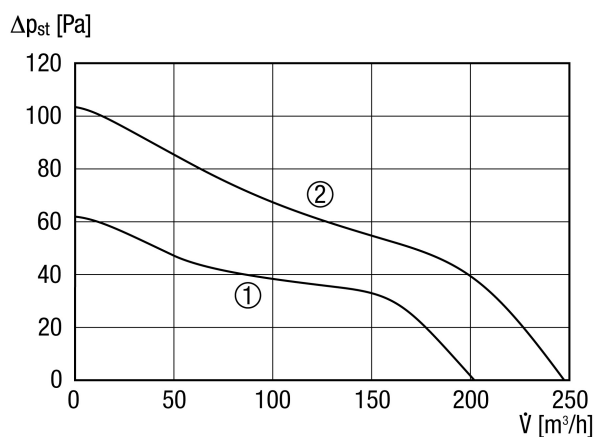

ECA 150 ipro VZC

Krátká informace

Dvoustupňový malý ventilátor s nastavitelným časem náběhu a doběhu, DN 150

Příklady použití

Kuchyně, Kuchyně, Sklep, Pracovna, Předsíň sauny

Typové číslo

0084.0086

Technické údaje

Provedení	S nastavitelným časovým náběhem a doběhem
Průtok	200 m ³ /h / 250 m ³ /h
Počet otáček	1.672 1/min / 2.189 1/min
Lze regulovat	–
Možnost reverzace	–
SEC average	-11,04 kWh/(m ² *a)
Druh napětí	Jednofázový proud
Napájecí napětí	230 V
Kmitočet sítě	50 Hz
Jmenovitý výkon	15 W / 19 W
I _{Max}	0,09 A
Druh krytí	IP X5
Síťový přívod	5 x 1,5 mm ²
Umístění	Strop / Stěna
Způsob instalace	Na omítku
Montážní poloha	libovolný
Materiál	Umělá hmota
Barva	bílá, jako RAL 9016
Hmotnost	1,6 kg
Hmotnost s obalem	1,9 kg
Klapka	žádné
Jmenovitá světlost	150 mm
Šířka	228 mm
Výška	228 mm
Hloubka	123,3 mm
Šířka s obalem	235 mm
Výška s obalem	235 mm
Hloubka s obalem	200 mm
Teplota média při I _{Max}	40 °C

ECA 150 ipro VZC

Čas doběhu	0 min / 8 min / 17 min / 25 min
Zpoždění před sepnutím	0 s / 50 s / 90 s / 120 s
Akustický tlak	33 dB(A) / 40 dB(A) (Odstup 3 m, volné pole)
Balení	1 kus
Sortiment	A
GTIN (EAN)	4012799840862

Charakteristika

- ① Výkonový stupeň 1
- ② Výkonový stupeň 2

ECA 150 ipro VZC

Výkres [mm]

- ① Vstup kabelu pro podomítkové připojení
- ② Průchod kabelu pro povrchové připojení