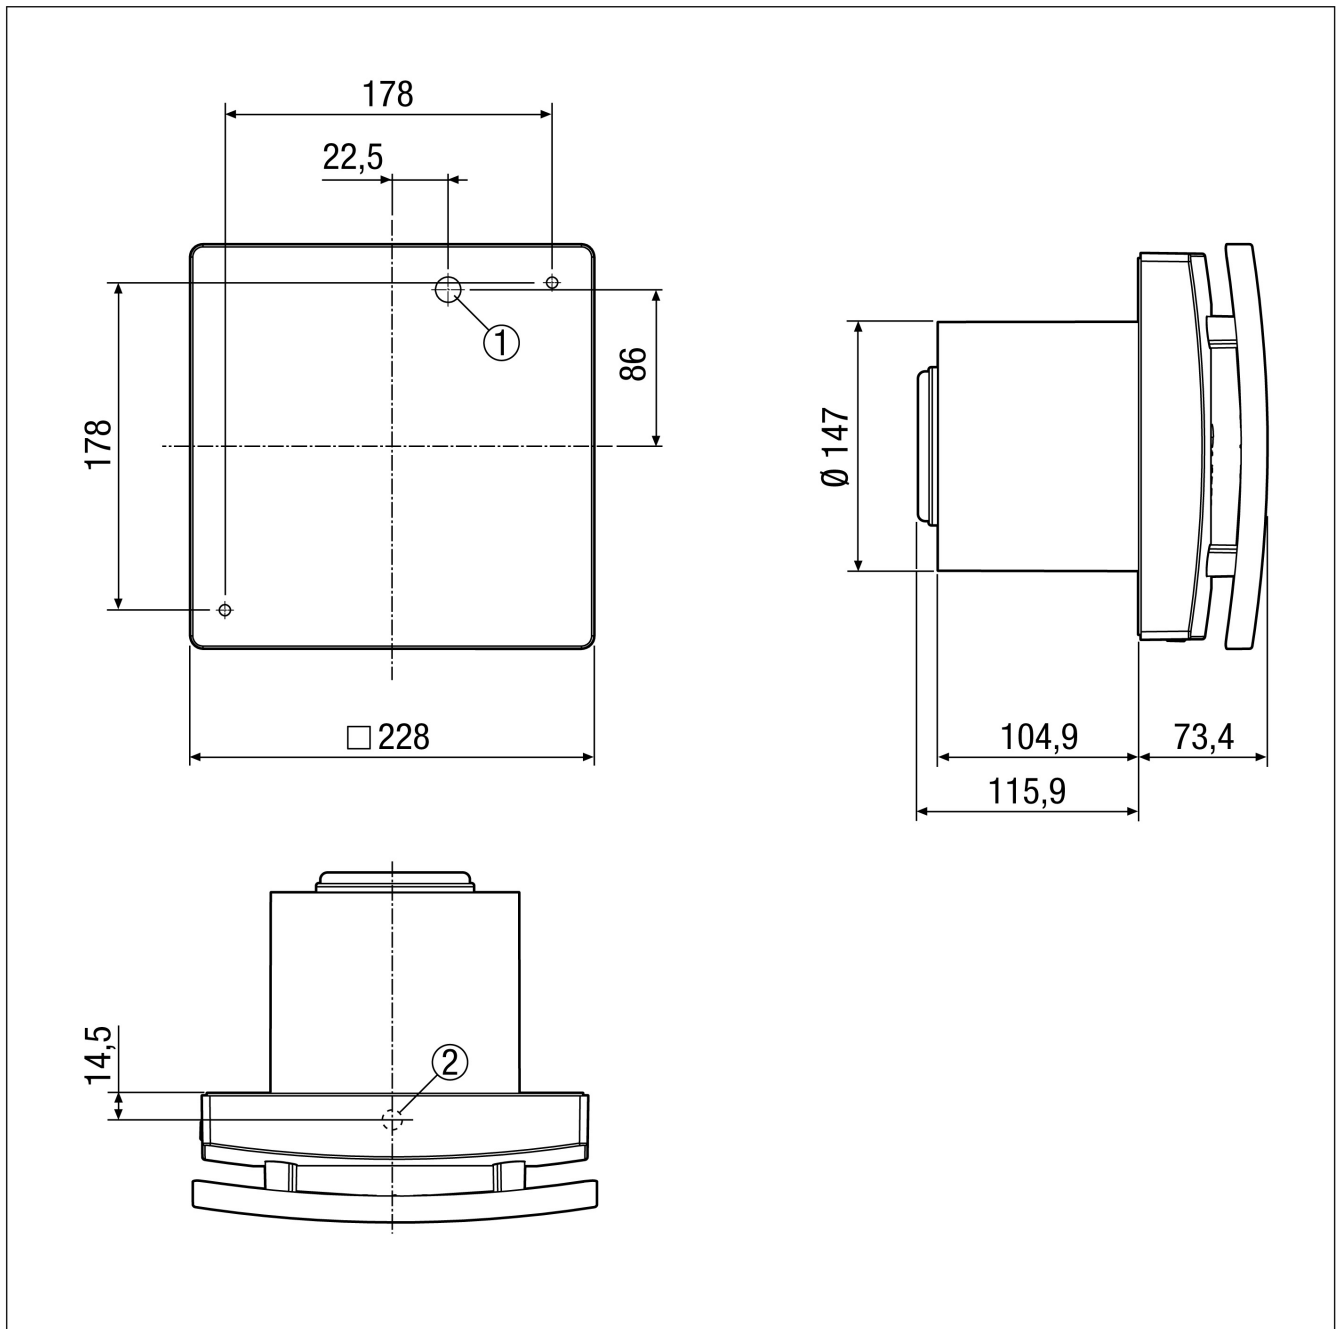

Provedení	S nastavitelným časovým náběhem a doběhem
Průtok	200 m ³ /h / 250 m ³ /h
Počet otáček	1.672 1/min / 2.189 1/min
Lze regulovat	–
Možnost reverzace	–
SEC average	-11,04 kWh/(m ² *a)
Druh napětí	Jednofázový proud
Napájecí napětí	230 V
Kmitočet sítě	50 Hz
Jmenovitý výkon	15 W / 19 W
I _{Max}	0,09 A
Druh krytí	IP X5
Síťový přívod	5 x 1,5 mm ²
Umístění	Strop / Stěna
Způsob instalace	Na omítku
Montážní poloha	libovolný
Materiál	Umělá hmota
Barva	bílá, jako RAL 9016
Hmotnost	1,6 kg
Hmotnost s obalem	1,9 kg
Klapka	žádné
Jmenovitá světlost	150 mm
Šířka	228 mm
Výška	228 mm
Hloubka	123,3 mm
Šířka s obalem	235 mm
Výška s obalem	235 mm
Hloubka s obalem	200 mm
Teplota média při I _{Max}	40 °C

Charakteristika

- ① Výkonový stupeň 1
- ② Výkonový stupeň 2

ECA 150 ipro VZC

Výkres [mm]

- ① Vstup kabelu pro podomítkové připojení
- ② Průchod kabelu pro povrchové připojení