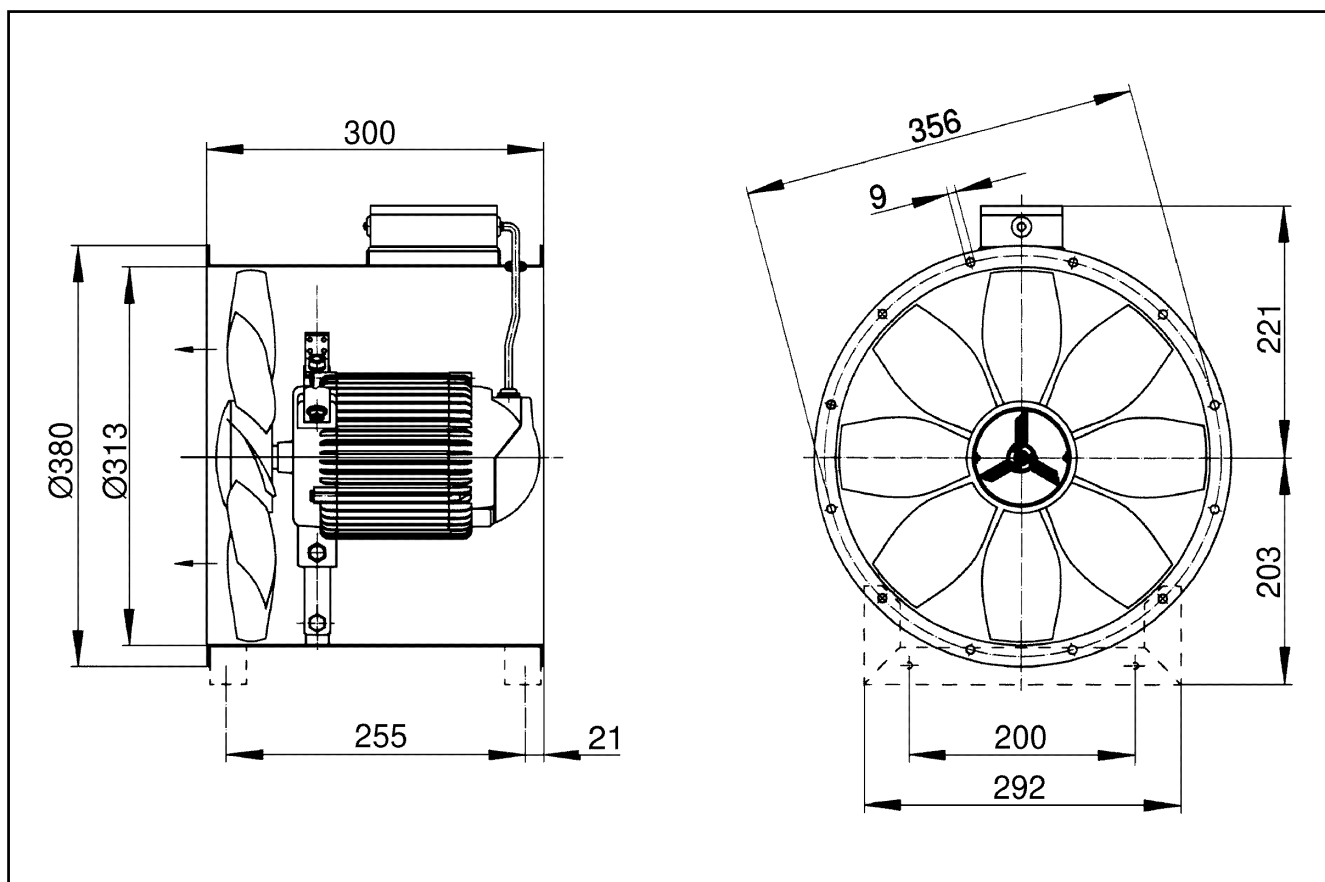

## Technické údaje

Průtok	1.200 m <sup>3</sup> /h
Počet otáček	930 1/min
Typ oběžného kola	axiální
Lze regulovat	✓
Možnost reverzace	✓
Druh napětí	Jednofázový proud
Napájecí napětí	230 V
Kmitočet sítě	50 Hz
Jmenovitý výkon	59 W
I <sub>Jmen</sub>	0,3 A
I <sub>Max</sub>	0,32 A
Druh krytí	IP 55
Tepelná třída	B
Přepínatelné póly (2 otáčky)	–
Montážní poloha	vodorovně / svisle
Materiál	Ocelový plech, pozinkovaný
Barva	stříbrná
Hmotnost	8,43 kg
Hmotnost s obalem	9,24 kg
Jmenovitá světlost	300 mm
Šířka	380 mm
Výška	424 mm
Hloubka	300 mm
Šířka s obalem	420 mm
Výška s obalem	430 mm
Hloubka s obalem	330 mm
Teplota média při jmenovitém proudu	60 °C
Teplota média při I <sub>Max</sub>	-20 °C až 60 °C
Balení	1 kus

## Výkres [mm]

Počet otvorů v přírubě: 8