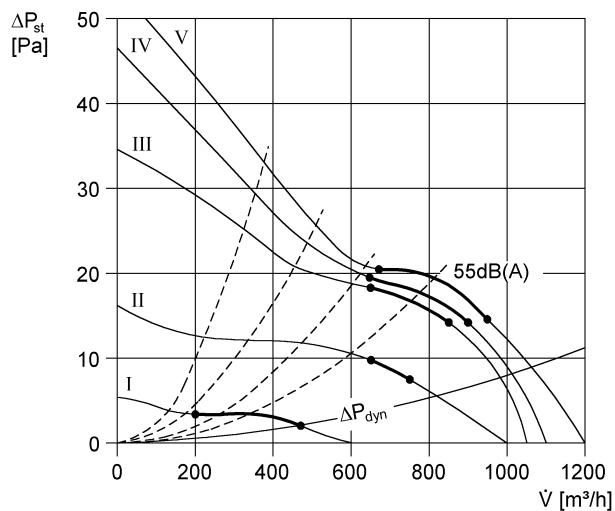

EZR 30/6 B

Charakteristika