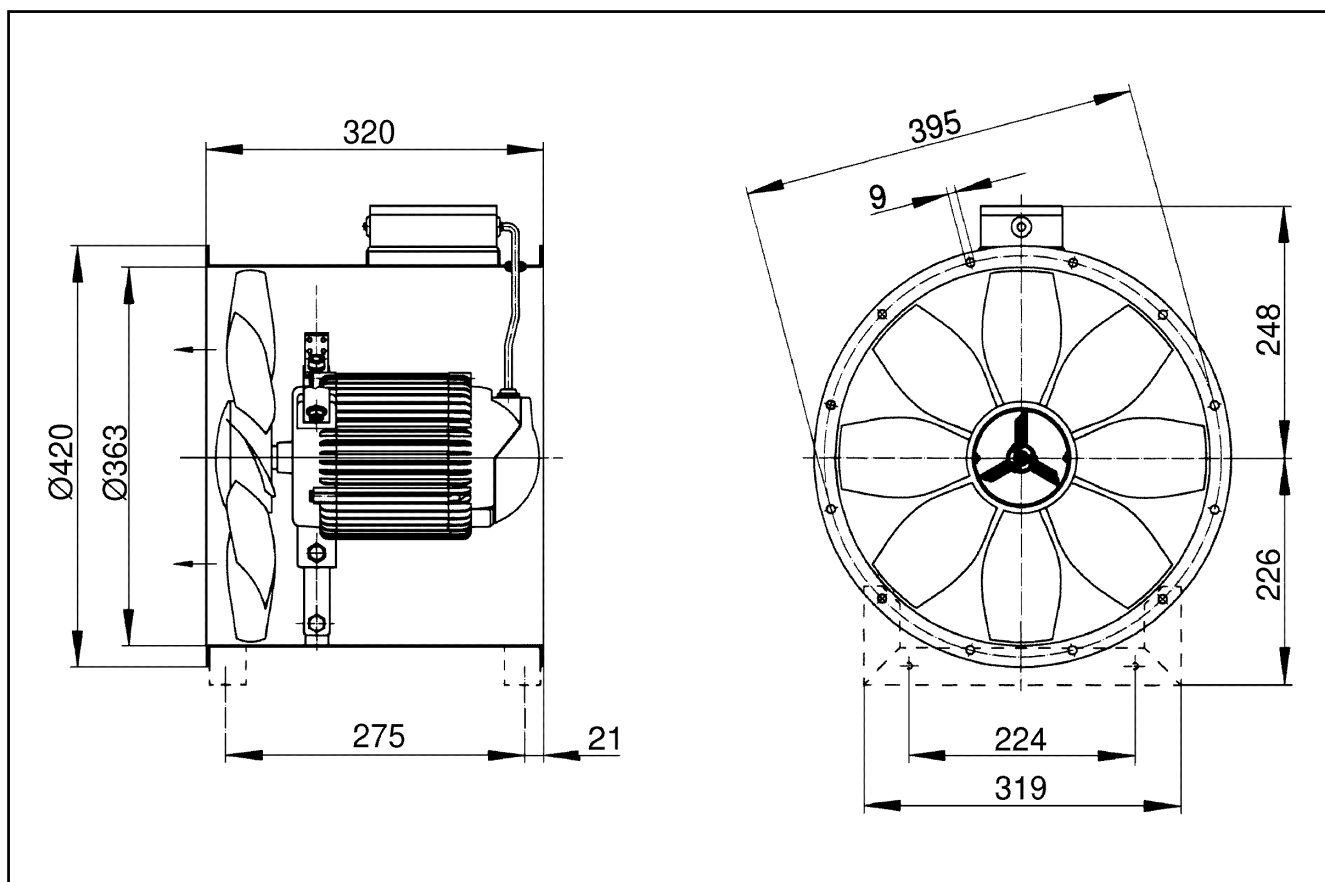

## Technické údaje

Průtok	2.800 m <sup>3</sup> /h
Počet otáček	1.425 1/min
Typ oběžného kola	axiální
Lze regulovat	✓
Možnost reverzace	✓
Druh napětí	Jednofázový proud
Napájecí napětí	230 V
Kmitočet sítě	50 Hz
Jmenovitý výkon	115 W
I <sub>Jmen</sub>	0,55 A
I <sub>Max</sub>	0,75 A
Druh krytí	IP 55
Tepelná třída	B
Přepínatelné póly (2 otáčky)	–
Montážní poloha	vodorovně / svisle
Materiál	Ocelový plech, pozinkovaný
Barva	stříbrná
Hmotnost	9,35 kg
Hmotnost s obalem	11,13 kg
Jmenovitá světlost	350 mm
Šířka	420 mm
Výška	474 mm
Hloubka	320 mm
Šířka s obalem	475 mm
Výška s obalem	495 mm
Hloubka s obalem	355 mm
Teplota média při jmenovitém proudu	60 °C
Teplota média při I <sub>Max</sub>	-20 °C až 60 °C
Balení	1 kus

## Výkres [mm]

Počet otvorů v přírubě: 8