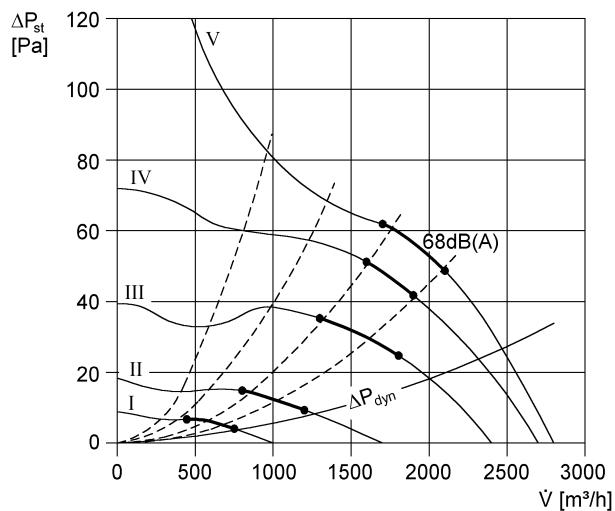

EZR 35/4 B

Charakteristika