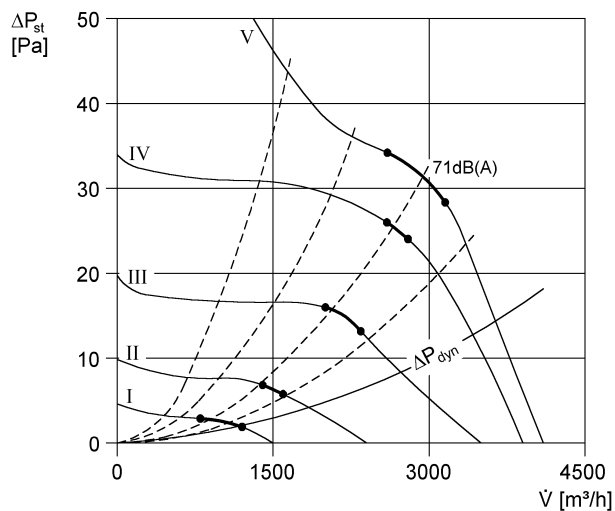

EZR 50/8 B

Charakteristika