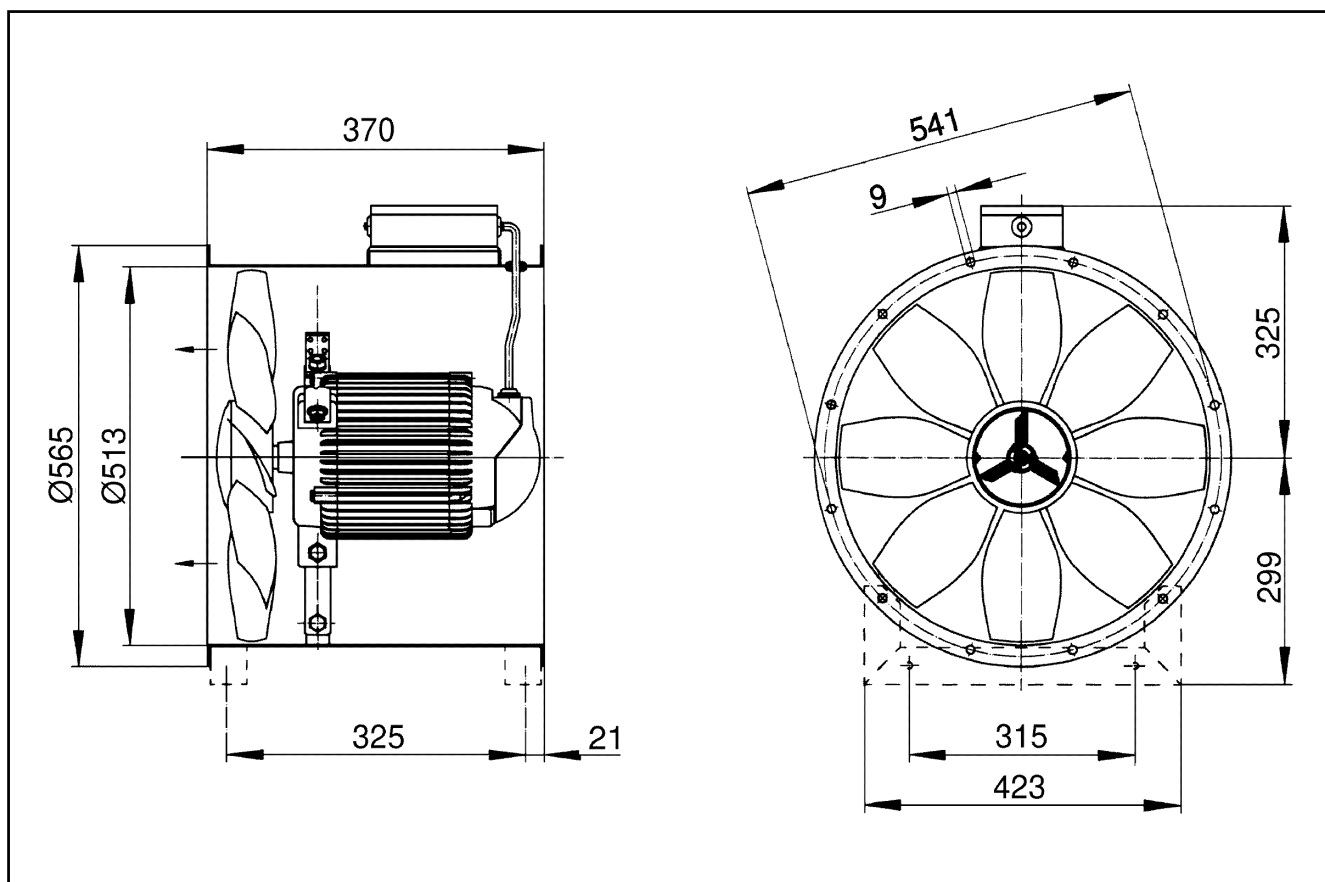

Výkres [mm]

Počet otvorů v přírubě: 12