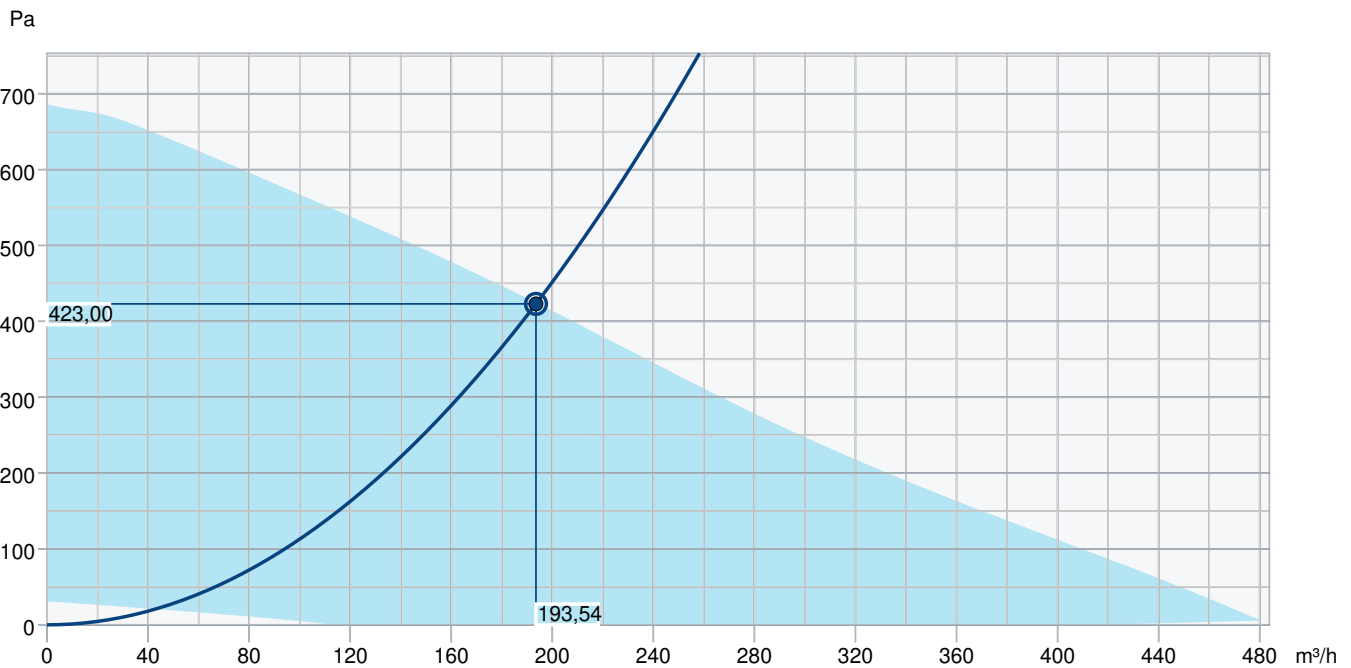

Technické parametry

Nominální údaje	
Napětí (jmenovité)	230 V
Frekvence	50; 60 Hz
Fáze	1~
Příkon (W)	83 W
Proud	0,678 A
Otáčky ventilátoru	3.308 ot/min.
Průtok vzduchu	max 482 m ³ /h
Maximální teplota média	max 60 °C
Max. teplota média při regulaci otáček	60 °C
Hlukové údaje	
Hladina akustického tlaku ve 3 m (20m ² Sabin)	46 dB(A)
Ochrana/Klasifikace	
Třída krytí, motor	IP54
Třída izolace	B
Údaje dle ErP	
Splňuje požadavky ErP:	ErP 2016; ErP 2018
Rozměry a hmotnosti	
Rozměry potrubí; Kruhové, sání	125 mm
Rozměry potrubí; Kruhové, výtlak	125 mm
Hmotnost	2,8 kg
Ostatní	
Typ přípojovacího potrubí	Kruhový
Typ motoru	EC

Rozměry

Schéma zapojení

Svorka	Barva kabelu	Popis
1	Bílá	Tacho výstup, Isink max 10mA
2	Modrá	GND
3	Žlutá	Řídící vstup 0-10 VDC/PWM
4	Červená	Výstup 10 VDC max 1.1 mA

Interní potenciometr (odnímatelný) je instalovaný na svorkovnici z výroby.

Výkonová křivka

Základní data

Požadovaný průtok vzduchu	194 m³/h
Požadovaný statický tlak	423 Pa
Průtok vzduchu	194 m³/h
Pracovní statický tlak	423 Pa
Hustota vzduchu	1,204 kg/m³
Výkon	78,9 W
Pracovní otáčky - normální úroveň	3.473 ot/min
Proud	0,60 A
SFP	1,468 kW/m³/s
Řídící napětí	10,0 V
Napájecí napětí	230 V