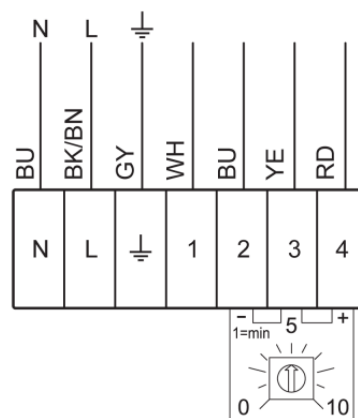

Technické parametry

Nominální údaje	
Napětí (jmenovité)	230 V
Frekvence	50; 60 Hz
Fáze	1~
Příkon (W)	83 W
Proud	0,678 A
Otáčky ventilátoru	3.308 ot/min.
Průtok vzduchu	max 482 m ³ /h
Maximální teplota média	max 60 °C
Max. teplota média při regulaci otáček	60 °C
Hlukové údaje	
Hladina akustického tlaku ve 3 m (20m ² Sabin)	46 dB(A)
Ochrana/Klasifikace	
Třída krytí, motor	IP54
Třída izolace	B
Údaje dle ErP	
Splňuje požadavky ErP:	ErP 2016; ErP 2018
Rozměry a hmotnosti	
Rozměry potrubí; Kruhové, sání	125 mm
Rozměry potrubí; Kruhové, výtlak	125 mm
Hmotnost	2,8 kg
Ostatní	
Typ přípojovacího potrubí	Kruhový
Typ motoru	EC

Rozměry

Schéma zapojení

Svorka	Barva kabelu	Popis
1	Bílá	Tacho výstup, Isink max 10mA
2	Modrá	GND
3	Žlutá	Řídící vstup 0-10 VDC/PWM
4	Červená	Výstup 10 VDC max 1.1 mA

Interní potenciometr (odnímatelný) je instalovaný na svorkovnici z výroby.

Výkonová křivka

Základní data

Požadovaný průtok vzduchu	194 m³/h
Požadovaný statický tlak	423 Pa
Průtok vzduchu	194 m³/h
Pracovní statický tlak	423 Pa
Hustota vzduchu	1,204 kg/m³
Výkon	78,9 W
Pracovní otáčky - normální úroveň	3.473 ot/min
Proud	0,60 A
SFP	1,468 kW/m³/s
Řídící napětí	10,0 V
Napájecí napětí	230 V