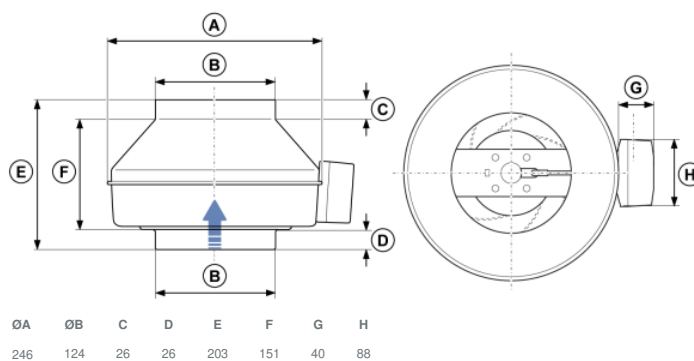

Rozměry

Schéma zapojení

Svorka	Barva kabelu	Popis
1	Bílá	Tacho výstup, Isink max 10mA
2	Modrá	GND
3	Žlutá	Řídící vstup 0-10 VDC/PWM
4	Červená	Výstup 10 VDC max 1.1 mA

Interní potenciometr (odnímatelný) je instalovaný na svorkovnici z výroby.

Výkonová křivka

Základní data

Požadovaný průtok vzduchu	194 m³/h
Požadovaný statický tlak	423 Pa
Průtok vzduchu	194 m³/h
Pracovní statický tlak	423 Pa
Hustota vzduchu	1,204 kg/m³
Výkon	78,9 W
Pracovní otáčky - normální úroveň	3.473 ot/min
Proud	0,60 A
SFP	1,468 kW/m³/s
Řídící napětí	10,0 V
Napájecí napětí	230 V