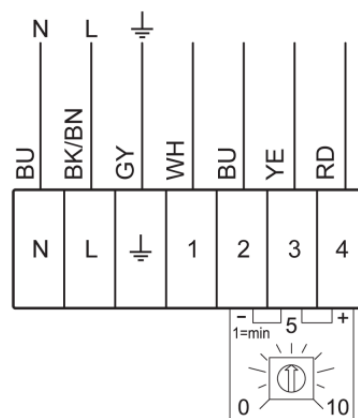

## Technické parametry

Nominální údaje	
Napětí (jmenovité)	230 V
Frekvence	50; 60 Hz
Fáze	1~
Příkon (W)	86 W
Proud	0,701 A
Otáčky ventilátoru	3.225 ot/min.
Průtok vzduchu	max 616 m <sup>3</sup> /h
Maximální teplota média	max 55 °C
Max. teplota média při regulaci otáček	55 °C
Hlukové údaje	
Hladina akustického tlaku ve 3 m (20m <sup>2</sup> Sabin)	44 dB(A)
Ochrana/Klasifikace	
Třída krytí, motor	IP54
Třída izolace	B
Údaje dle ErP	
Splňuje požadavky ErP:	ErP 2018
Rozměry a hmotnosti	
Rozměry potrubí; Kruhové, sání	160 mm
Rozměry potrubí; Kruhové, výtlak	160 mm
Hmotnost	3,3 kg
Ostatní	
Typ přípojovacího potrubí	Kruhový
Typ motoru	EC

## Rozměry

## Schéma zapojení

Svorka	Barva kabelu	Popis
1	Bílá	Tacho výstup, Isink max 10mA
2	Modrá	GND
3	Žlutá	Řídící vstup 0-10 VDC/PWM
4	Červená	Výstup 10 VDC max 1.1 mA

Interní potenciometr (odnímatelný) je instalovaný na svorkovnici z výroby.

# Výkonová křivka