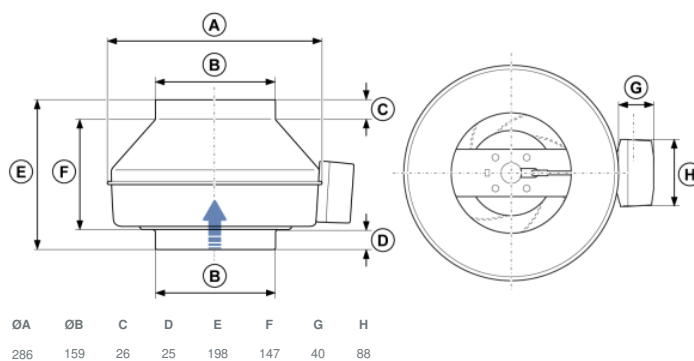

## Rozměry

## Schéma zapojení

Svorka	Barva kabelu	Popis
1	Bílá	Tacho výstup, Isink max 10mA
2	Modrá	GND
3	Žlutá	Řídící vstup 0-10 VDC/PWM
4	Červená	Výstup 10 VDC max 1.1 mA

Interní potenciometr (odnímatelný) je instalovaný na svorkovnici z výroby.