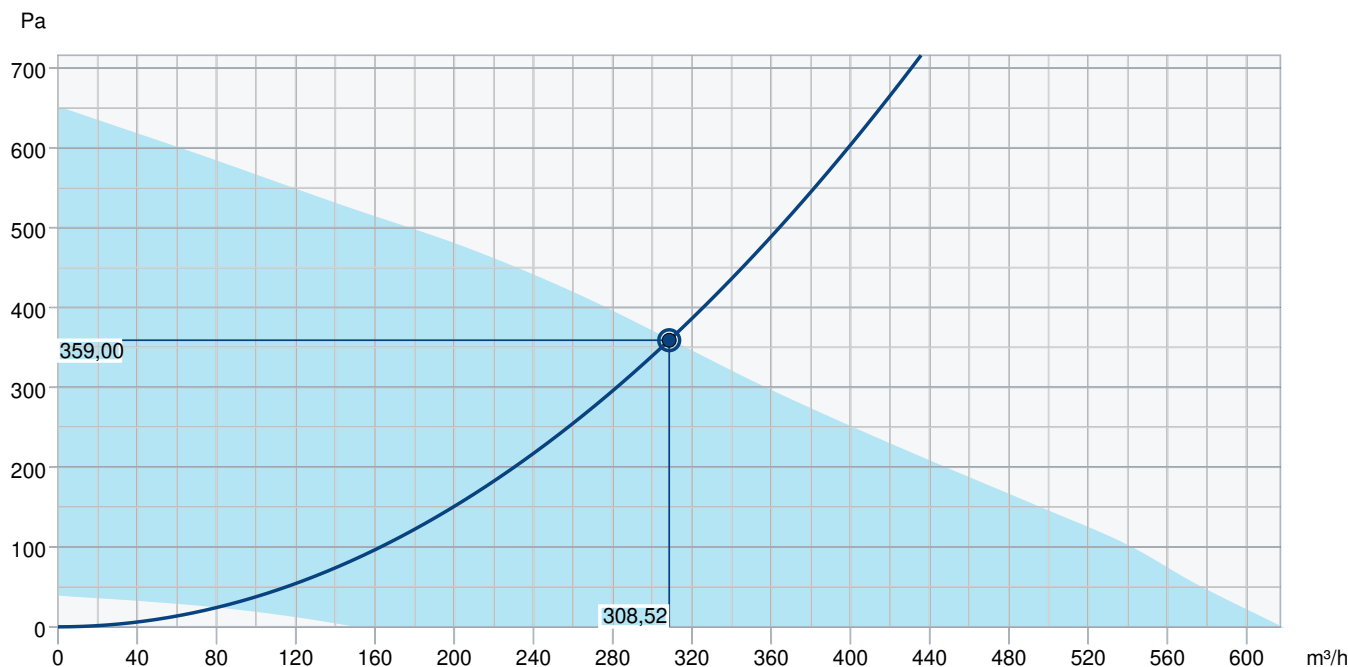

## Technické parametry

Nominální údaje	
Napětí (jmenovité)	230 V
Frekvence	50; 60 Hz
Fáze	1~
Příkon (W)	86 W
Proud	0,701 A
Otáčky ventilátoru	3.225 ot/min.
Průtok vzduchu	max 616 m <sup>3</sup> /h
Maximální teplota média	max 55 °C
Max. teplota média při regulaci otáček	55 °C
Hlukové údaje	
Hladina akustického tlaku ve 3 m (20m <sup>2</sup> Sabin)	44 dB(A)
Ochrana/Klasifikace	
Třída krytí, motor	IP54
Třída izolace	B
Údaje dle ErP	
Splňuje požadavky ErP:	ErP 2018
Rozměry a hmotnosti	
Rozměry potrubí; Kruhové, sání	160 mm
Rozměry potrubí; Kruhové, výtlak	160 mm
Hmotnost	3,3 kg
Ostatní	
Typ přípojovacího potrubí	Kruhový
Typ motoru	EC

## Schéma zapojení

Svorka	Barva kabelu	Popis
1	Bílá	Tacho výstup, Isink max 10mA
2	Modrá	GND
3	Žlutá	Řídící vstup 0-10 VDC/PWM
4	Červená	Výstup 10 VDC max 1.1 mA

Interní potenciometr (odnímatelný) je instalovaný na svorkovnici z výroby.

# Výkonová křivka