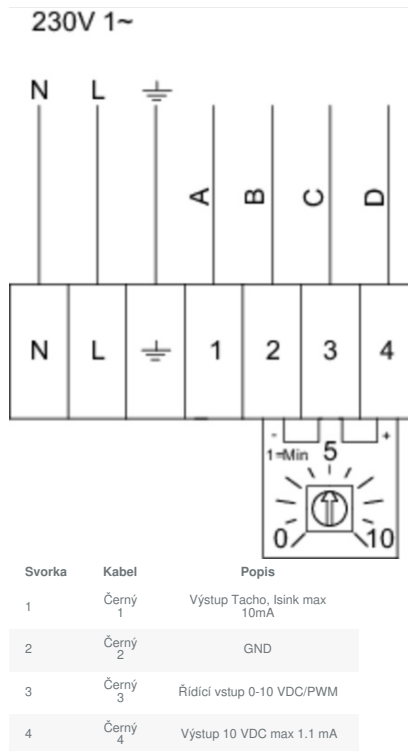

Schéma zapojení