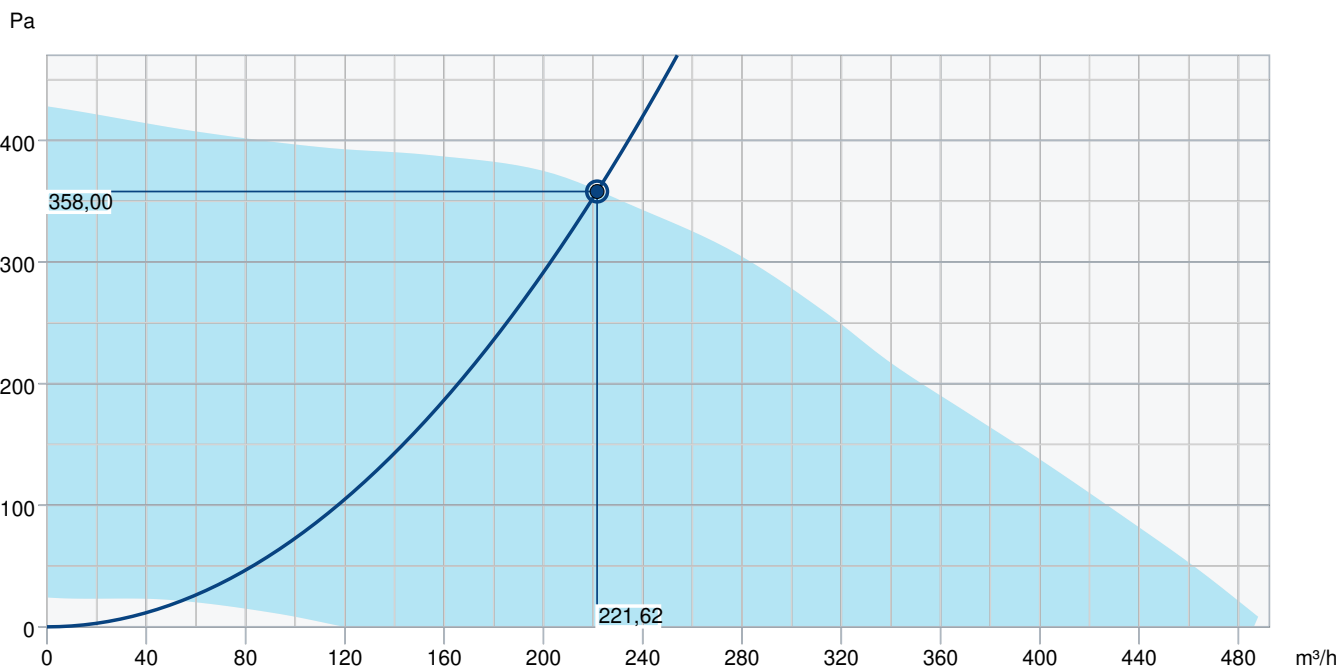

Technické parametry

Nominální údaje	
Napětí (jmenovité)	230 V
Frekvence	60; 50 Hz
Fáze	1~
Příkon (W)	118 W
Proud	0,9 A
Otáčky ventilátoru	2.605 ot/min.
Průtok vzduchu	max 493 m ³ /h
Maximální teplota média	max 60 °C
Max. teplota média při regulaci otáček	60 °C
Hlukové údaje	
Hladina akustického tlaku ve 3 m (20m ² Sabin)	47 dB(A)
Ochrana/Klasifikace	
Třída krytí, motor	IP54
Třída izolace	B
Údaje dle ErP	
Energetická třída, základní jednotka	E
Energetická třída, jednotka s příslušenstvím	B
Splňuje požadavky ErP:	ErP 2018
Rozměry a hmotnosti	
Rozměry potrubí; Kruhové, sání	125 mm
Rozměry potrubí; Kruhové, výtlač	125 mm
Hmotnost	5,6 kg
Ostatní	
Typ připojovacího potrubí	Kruhový
Typ motoru	EC

Rozměry

	A	B	C	D	E	øF	G	H	I	J	K
KVK Slim 100	400	150	392	325	278	98	348	300	69	76	300
KVK Slim 125	400	150	392	325	278	123	348	300	84	72	300
KVK Slim 160	400	185	392	325	278	158	348	300	99	90	370
KVK Slim100 EC	400	150	392	325	278	98	348	300	69	76	300
KVK Slim120 EC	400	150	392	325	278	123	348	300	84	72	300
KVK Slim160 EC	400	185	392	325	278	158	348	300	99	90	370

Schéma zapojení

Výkonová křivka

Základní data

Požadovaný průtok vzduchu	222 m³/h
Požadovaný statický tlak	358 Pa
Průtok vzduchu	222 m³/h
Pracovní statický tlak	358 Pa
Hustota vzduchu	1,204 kg/m³
Výkon	89,4 W
Pracovní otáčky - normální úroveň	2.950 ot/min
Proud	0,70 A
SFP	1,452 kW/m³/s
Řídicí napětí	10,0 V
Napájecí napětí	230 V