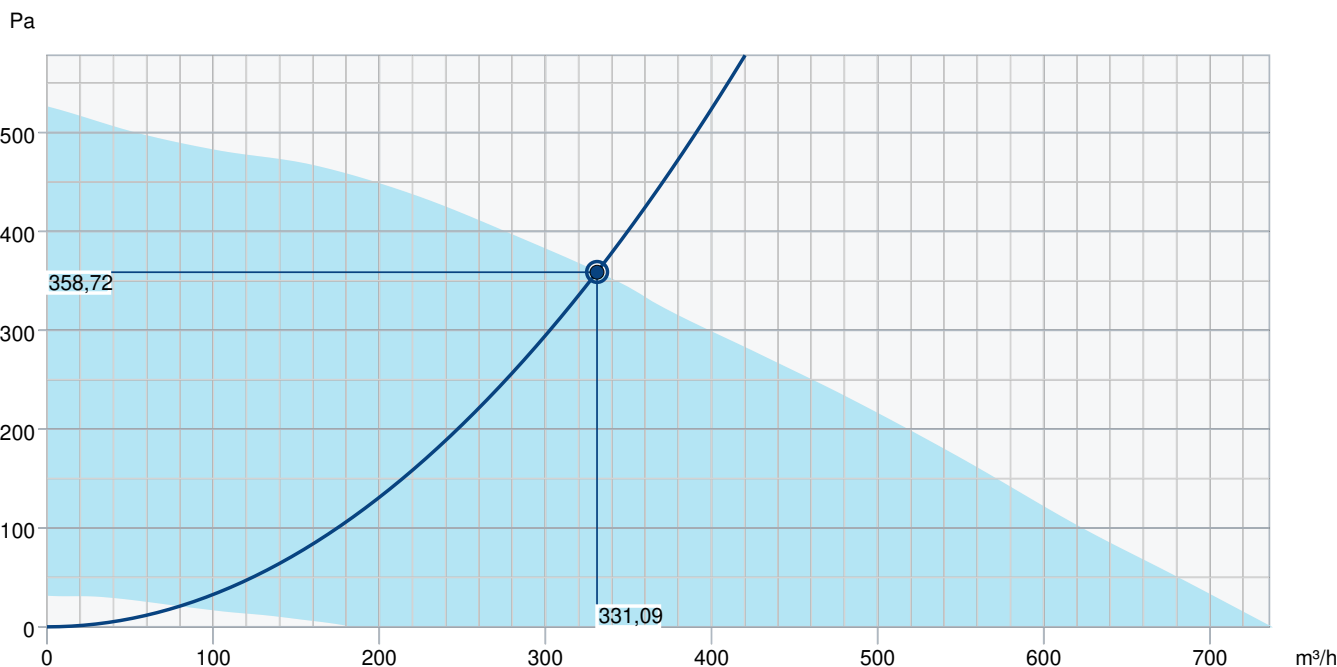

Technické parametry

Nominální údaje	
Napětí (jmenovité)	230 V
Frekvence	60; 50 Hz
Fáze	1~
Příkon (W)	120 W
Proud	0,925 A
Otáčky ventilátoru	2.553 ot/min.
Průtok vzduchu	max 734 m ³ /h
Maximální teplota média	max 60 °C
Max. teplota média při regulaci otáček	60 °C
Hlukové údaje	
Hladina akustického tlaku ve 3 m (20m ² Sabin)	51 dB(A)
Ochrana/Klasifikace	
Třída krytí, motor	IP54
Třída izolace	B
Údaje dle ErP	
Energetická třída, základní jednotka	E
Energetická třída, jednotka s příslušenstvím	B
Splňuje požadavky ErP:	ErP 2018
Rozměry a hmotnosti	
Rozměry potrubí; Kruhové, sání	160 mm
Rozměry potrubí; Kruhové, výtlak	160 mm
Hmotnost	6 kg
Ostatní	
Typ přípojovacího potrubí	Kruhový
Typ motoru	EC

Rozměry

	A	B	C	D	E	øF	G	H	I	J	K
KVK Slim 100	400	150	392	325	278	98	348	300	69	76	300
KVK Slim 125	400	150	392	325	278	123	348	300	84	72	300
KVK Slim 160	400	185	392	325	278	158	348	300	99	90	370
KVK Slim100 EC	400	150	392	325	278	98	348	300	69	76	300
KVK Slim120 EC	400	150	392	325	278	123	348	300	84	72	300
KVK Slim160 EC	400	185	392	325	278	158	348	300	99	90	370

Schéma zapojení

Výkonová křivka

Základní data

Požadovaný průtok vzduchu	331 m³/h
Požadovaný statický tlak	359 Pa
Průtok vzduchu	331 m³/h
Pracovní statický tlak	359 Pa
Hustota vzduchu	1,204 kg/m³
Výkon	113,9 W
Pracovní otáčky - normální úroveň	2.613 ot/min
Proud	0,88 A
SFP	1,238 kW/m³/s
Řídící napětí	10,0 V
Napájecí napětí	230 V