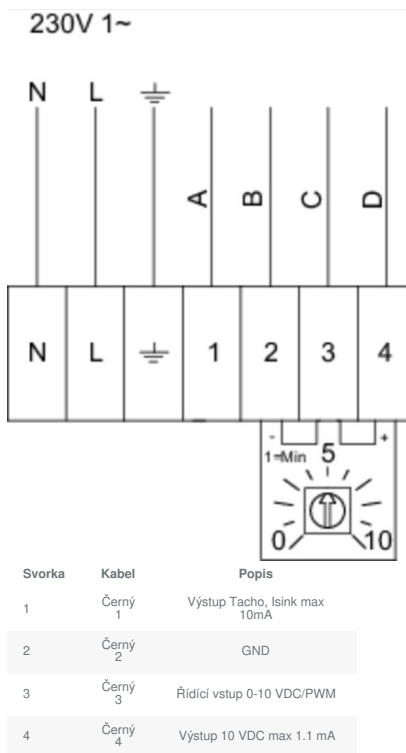

Schéma zapojení