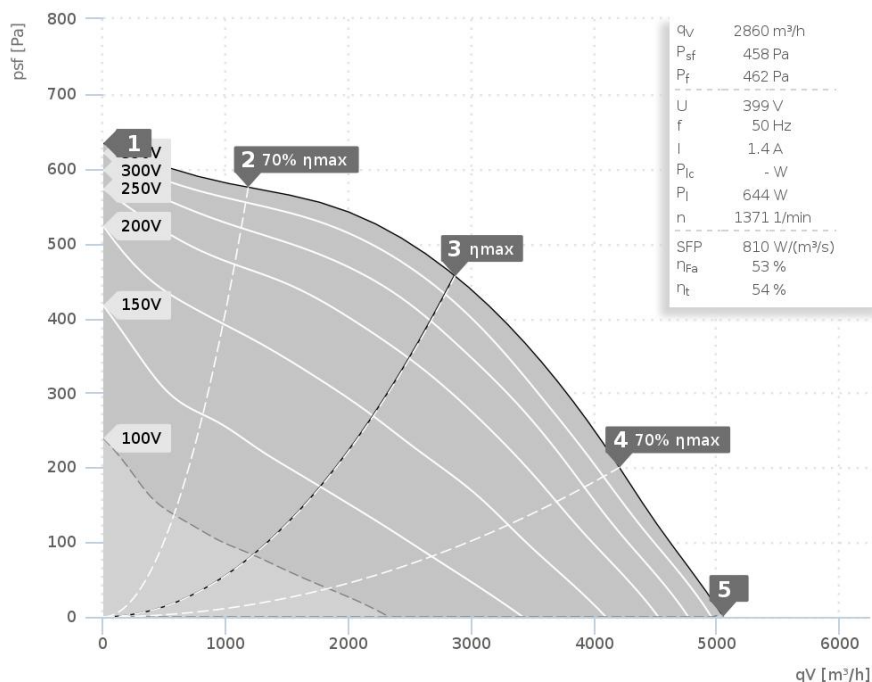

KATALOGOVÝ LIST

ruck.eu
VENTILATOREN

KVR 7040 D4 30 | 131316

- Radiální ventilátor s dozadu zahnutými lopatkami
- pozinkovaný kovový plášť
- rychlostně regulovatelný
- integrovaný termokontakt
- Vydímatelná ventilátorová část

		Pracovní bod				
		1	2	3	4	5
Proud I	A	1,0	1,2	1,4	1,3	1,2
Příkon P_l	W	296	491	645	587	508
Otáčky n	./min	1445	1404	1371	1388	1404
Hladina akustického tlaku sání L_{WA5}	dB(A)	77	76	77	80	83
Hladina akustického tlaku výtlaku L_{WA6}	dB(A)	83	83	82	85	89
Hladina akustického tlaku přes plášť L_{WA2}	dB(A)	68	68	66	70	73

Akustický výkon (L_W) dB(A)		Střední oktaóvé pásmo								
		Σ	63	125	250	500	1k	2k	4k	8k
Sání	L_{WA5}	77	45	70	65	71	70	69	64	57
Výtlak	L_{WA6}	82	46	74	71	75	77	74	68	60
Plášť	L_{WA2}	66	46	63	56	57	58	54	47	40

KVR 7040 D4 30 | 131316	
Napětí .	400 V 3~
Proud I max	1,5 A
Teplota okolí .	60 °C
Teplota media t_M	60 °C
Řízení otáček	V
Ochrana motoru	TAO
Izolační třída	F
Váha	37,5 kg