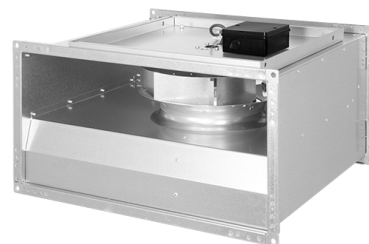

KATALOGOVÝ LIST

ruck.eu
VENTILATOREN

KVR 7040 D4 30 | 131316

- Radiální ventilátor s dozadu zahnutými lopatkami
- pozinkovaný kovový plášť
- rychlostně regulovatelný
- integrovaný termokontakt
- Vydímatelná ventilátorová část