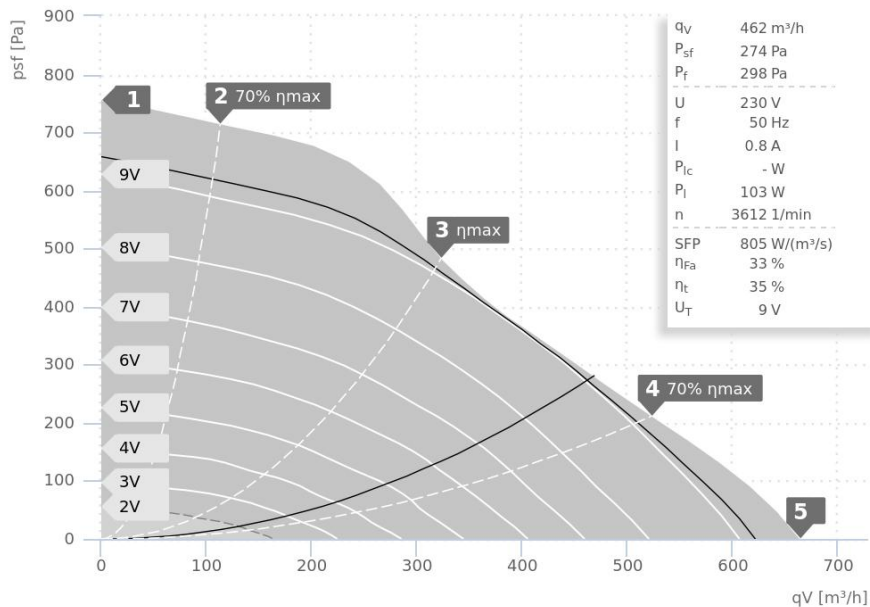

KATALOGOVÝ LIST

ruck.eu
VENTILATOREN

RS 160 EC K 01 | 154640

- Radiální ventilátor s dozadu zahnutými lopatkami
- EC motor
- Integrovaná elektronika
- Kovový plášť RAL 7035
- Vč. svorkovnice

— ErP konformní rozsah

Pracovní bod		1	2	3	4	5
Proud I	A	0,4	0,7	0,9	0,9	0,9
Příkon P_1	W	54	83	108	110	104
Otáčky n	1/min	3946	3944	3692	3745	3966
Hladina akustického tlaku sání L_{WA5}	dB(A)	74	74	73	75	79
Hladina akustického tlaku výtlaku L_{WA6}	dB(A)	76	75	73	74	79
Hladina akustického tlaku přes plášť L_{WA2}	dB(A)	65	64	62	62	65

Akustický výkon (L_W) dB(A)		Střední oktaóvé pásmo								
		Σ	63	125	250	500	1k	2k	4k	8k
Sání	L_{WA5}	74	44	55	59	66	68	69	64	59
Výtlak	L_{WA6}	74	44	56	65	68	68	68	63	57
Plášť	L_{WA2}	61	45	48	44	53	55	55	54	47

RS 160 EC K 01 | 154640	
Napětí .	230 V 1~
Proud I max	1,0 A
Teplota okolí .	50 °C
Teplota media t_M	50 °C
Řízení otáček	0-10V
Ochrana motoru	TEC
Třída izolace motoru	F
Váha	2,9 kg
Počet pólů	-
IP motoru	IP54
IP svorkovnice	-
IP jednotky	-
Min. provozní teplota	-20 °C