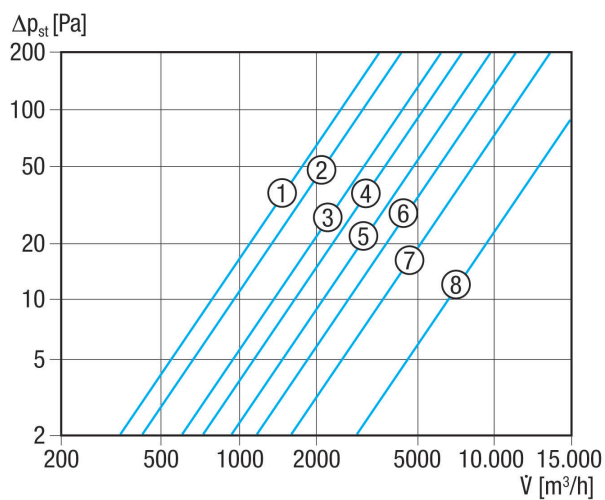

### Technické údaje

Směr proudění vzduchu	Odvod a přívod vzduchu
Instalace	venku
Umístění	Stěna
Montážní poloha	svisle
Materiál	Umělá hmota, odolná počasí a UV
Barva	bílá, jako RAL 9016
Barva lamel	šedostříbrná
Hmotnost	1,52 kg
Hmotnost s obalem	1,82 kg
Druh klapky	elektrický / ruční
Jmenovitá světlost	355 mm
Šířka	420 mm
Výška	420 mm
Hloubka	40 mm
Šířka s obalem	485 mm
Výška s obalem	435 mm
Hloubka s obalem	50 mm
Teplota okolí	60 °C
Balení	1 kus
Sortiment	C
GTIN (EAN)	4012799513414

## Charakteristika Tlakové ztráty

- ① RS 20
- ② RS 25
- ③ RS 30
- ④ RS 35
- ⑤ RS 40
- ⑥ RS 45
- ⑦ RS 50
- ⑧ RS 60

## Výkres [mm]

A	B	C	D	E
360	40	420	355	338

① Ruční nastavení  
② Vedení pro šňůru