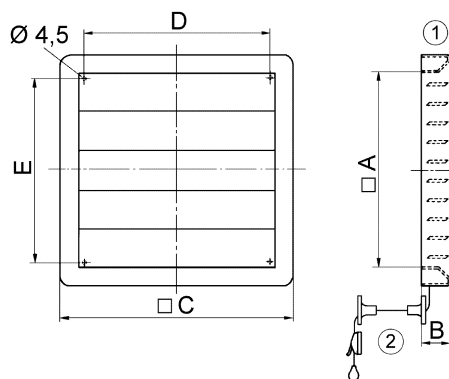

### Technické údaje

Směr proudění vzduchu	Odvod a přívod vzduchu
Instalace	venku
Umístění	Stěna
Montážní poloha	svisle
Materiál	Umělá hmota, odolná počasí a UV
Barva	bílá, jako RAL 9016
Barva lamel	šedostříbrná
Hmotnost	1,52 kg
Hmotnost s obalem	1,82 kg
Druh klapky	elektrický / ruční
Jmenovitá světlost	355 mm
Šířka	420 mm
Výška	420 mm
Hloubka	40 mm
Šířka s obalem	485 mm
Výška s obalem	435 mm
Hloubka s obalem	50 mm
Teplota okolí	60 °C
Balení	1 kus
Sortiment	C
GTIN (EAN)	4012799513414

## Výkres [mm]

A	B	C	D	E
360	40	420	355	338

① Ruční nastavení  
② Vedení pro šňůru