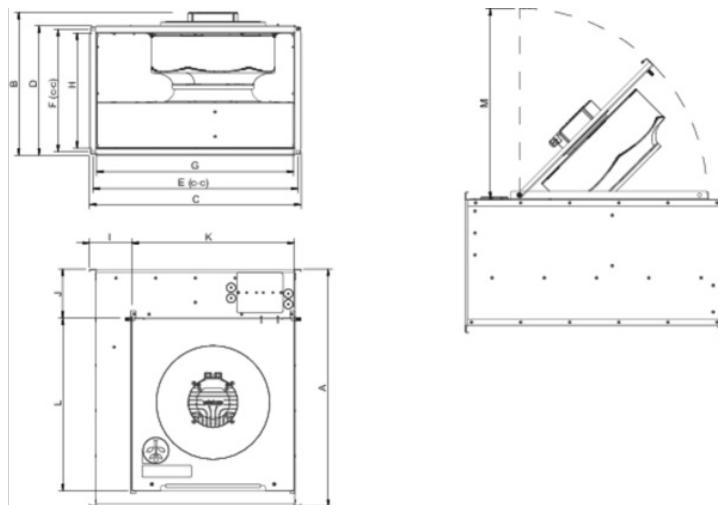

Rozměry

	A	B	C	D	E	F	G	H	I	J	K	L	M
RS 60-35	71	43	64	39	62	37	59	34	10	14	49	52	53
EC	7	1	0	0	0	0	8	8	9	7	1	1	0

Schéma zapojení

Svorka	Barva kabelu	Popis
1	Bílá 1	Alarm NC
2	Bílá 2	Alarm COM
3	Modrá	GND
4	Žlutá	Řídicí vstup 0-10VDC
5	Červená	Výstup 10VDC max 10 mA
6		
7	Hnědá	Rozhraní pro Modbus, RSB
8	Bílá	Rozhraní pro Modbus, RSA