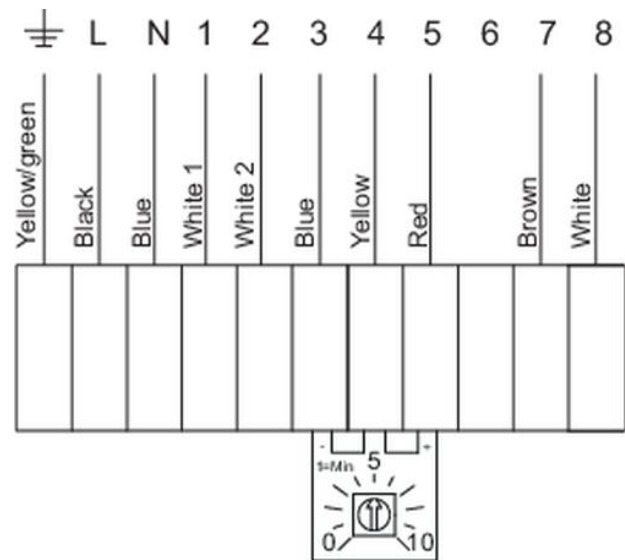

Technické parametry

Nominální údaje	
Napětí (jmenovité)	230 V
Frekvence	50 Hz
Fáze	1~
Příkon (W)	524 W
Proud	2,29 A
Otáčky ventilátoru	1.941 ot/min.
Průtok vzduchu	max 4.388 m ³ /h
Maximální teplota média	max 60 °C
Max. teplota média při regulaci otáček	60 °C
Hlukové údaje	
Hladina akustického tlaku ve 3 m (20m ² Sabin)	58 dB(A)
Ochrana/Klasifikace	
Třída krytí, motor	IP55
Třída izolace	F
Údaje dle ErP	
Splňuje požadavky ErP:	ErP 2018
Rozměry a hmotnosti	
Rozměr potrubí, sání (výška x šířka)	350 x 600 mm
Rozměr potrubí, výtlak (výška x šířka)	350 x 600 mm
Hmotnost	25,8 kg
Ostatní	
Typ připojovacího potrubí	Čtyřhranný
Typ motoru	EC

Rozměry

	A	B	C	D	E	F	G	H	I	J	K	L	M
RS 60-35	71	43	64	39	62	37	59	34	10	14	49	52	53
EC	7	1	0	0	0	0	8	8	9	7	1	1	0

Schéma zapojení

Svorka	Barva kabelu	Popis
1	Bílá 1	Alarm NC
2	Bílá 2	Alarm COM
3	Modrá	GND
4	Žlutá	Řídicí vstup 0-10VDC
5	Červená	Výstup 10VDC max 10 mA
6		
7	Hnědá	Rozhraní pro Modbus, RSB
8	Bílá	Rozhraní pro Modbus, RSA