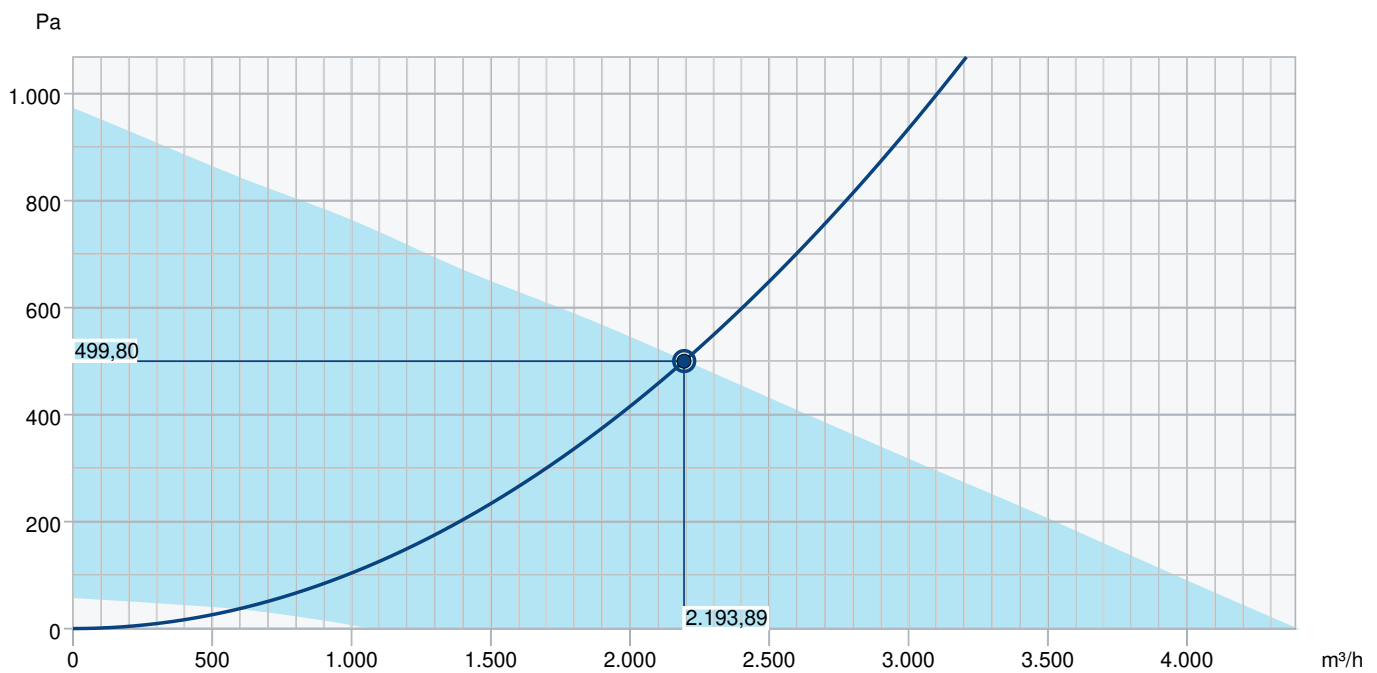

Technické parametry

Nominální údaje	
Napětí (jmenovité)	230 V
Frekvence	50 Hz
Fáze	1~
Příkon (W)	524 W
Proud	2,29 A
Otáčky ventilátoru	1.941 ot/min.
Průtok vzduchu	max 4.388 m ³ /h
Maximální teplota média	max 60 °C
Max. teplota média při regulaci otáček	60 °C
Hlukové údaje	
Hladina akustického tlaku ve 3 m (20m ² Sabin)	58 dB(A)
Ochrana/Klasifikace	
Třída krytí, motor	IP55
Třída izolace	F
Údaje dle ErP	
Splňuje požadavky ErP:	ErP 2018
Rozměry a hmotnosti	
Rozměr potrubí, sání (výška x šířka)	350 x 600 mm
Rozměr potrubí, výtlak (výška x šířka)	350 x 600 mm
Hmotnost	25,8 kg
Ostatní	
Typ připojovacího potrubí	Čtyřhranný
Typ motoru	EC

Rozměry

	A	B	C	D	E	F	G	H	I	J	K	L	M
RS 60-35	71	43	64	39	62	37	59	34	10	14	49	52	53
EC	7	1	0	0	0	0	8	8	9	7	1	1	0

Schéma zapojení

Svorka	Barva kabelu	Popis
1	Bílá 1	Alarm NC
2	Bílá 2	Alarm COM
3	Modrá	GND
4	Žlutá	Řídicí vstup 0-10VDC
5	Červená	Výstup 10VDC max 10 mA
6		
7	Hnědá	Rozhraní pro Modbus, RSB
8	Bílá	Rozhraní pro Modbus, RSA

Výkonová křivka

Základní data										
Požadovaný průtok vzduchu										2.195 m³/h
Požadovaný statický tlak										500 Pa
Průtok vzduchu										2.194 m³/h
Pracovní statický tlak										500 Pa
Hustota vzduchu										1,204 kg/m³
Výkon										517,6 W
Pracovní otáčky - normální úroveň										1.848 ot/min
Proud										2,30 A
SFP										0,849 kW/m³/s
Řídicí napětí										10,0 V
Napájecí napětí										230 V
Hladina akustického výkonu		63	125	250	500	1k	2k	4k	8k	Celkem
Vstup	dB(A)	54	67	70	68	65	64	60	54	75
Výstup	dB(A)	54	70	74	74	74	69	63	56	80
Okolí	dB(A)	34	56	61	58	57	49	48	42	65
Hladina akustického tlaku v 3m (20 m² Sabine)	dB(A)	-	-	-	-	-	-	-	-	58
Hladina akustického tlaku ve 3m volného prostoru	dB(A)	-	-	-	-	-	-	-	-	44
Příslušenství										