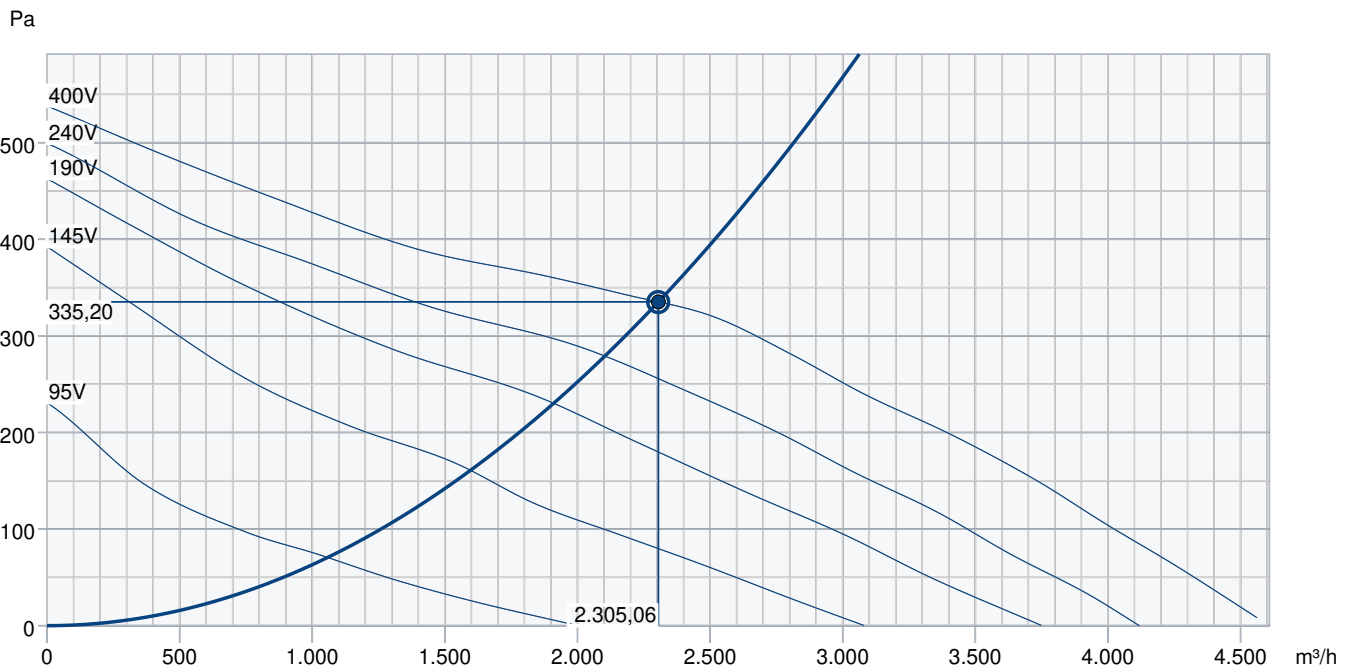

## Technické parametry

Nominální údaje	
Napětí (jmenovité)	400 V
Frekvence	50 Hz
Fáze	3~
Příkon (W)	542 W
Proud	1,32 A
Otáčky ventilátoru	1.413 ot/min.
Průtok vzduchu	max 4.608 m <sup>3</sup> /h
Maximální teplota média	max 70 °C
Max. teplota média při regulaci otáček	70 °C
Hlukové údaje	
Hladina akustického tlaku ve 3 m (20m <sup>2</sup> Sabin)	58 dB(A)
Ochrana/Klasifikace	
Třída krytí, motor	IP54
Třída izolace	F
Údaje dle ErP	
Splňuje požadavky ErP:	ErP 2018
Rozměry a hmotnosti	
Rozměr potrubí, sání (výška x šířka)	400 x 700 mm
Rozměr potrubí, výtlak (výška x šířka)	400 x 700 mm
Hmotnost	34,2 kg
Ostatní	
Typ připojovacího potrubí	Čtyřhranný
Typ motoru	AC

## Rozměry

RS	A	B	C	D	E	F	G	H	I	J	K	L
70-40 L	787	452	740	440	720	420	698	398	189,5	215	490	524

400V 3~

230V 3~

Výkonová křivka

Základní data										
Požadovaný průtok vzduchu										2.304 m³/h
Požadovaný statický tlak										335 Pa
Průtok vzduchu										2.305 m³/h
Pracovní statický tlak										335 Pa
Hustota vzduchu										1,204 kg/m³
Výkon										490,3 W
Pracovní otáčky - normální úroveň										1.423 ot/min
Proud										1,23 A
SFP										0,766 kW/m³/s
Řídicí napětí										400,0 V
Napájecí napětí										400 V
Hladina akustického výkonu		63	125	250	500	1k	2k	4k	8k	Celkem
Vstup	dB(A)	60	71	67	68	67	66	61	52	75
Výstup	dB(A)	60	72	71	73	75	72	67	58	80
Okolí	dB(A)	41	62	58	56	56	49	42	36	65
Hladina akustického tlaku v 3m (20 m² Sabine)	dB(A)	-	-	-	-	-	-	-	-	58
Hladina akustického tlaku ve 3m volného prostoru	dB(A)	-	-	-	-	-	-	-	-	44
Příslušenství										