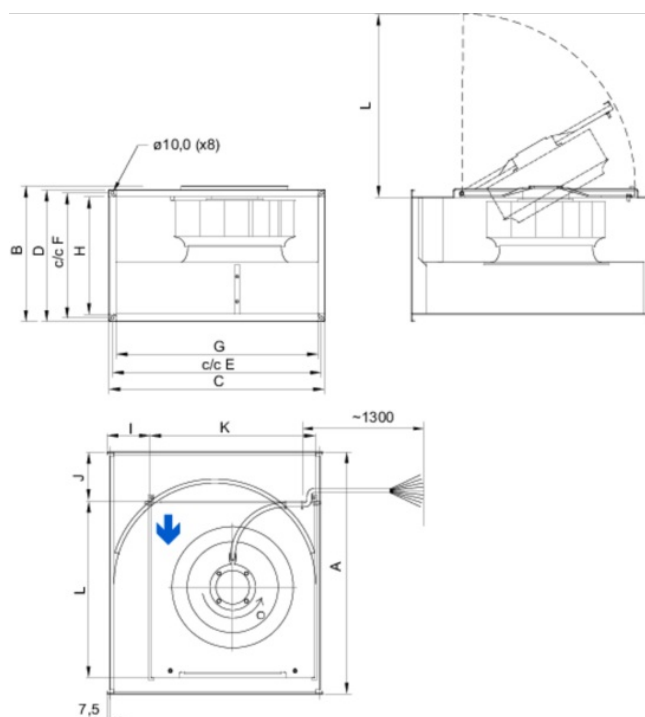

## Technické parametry

Nominální údaje	
Napětí (jmenovité)	400 V
Frekvence	50 Hz
Fáze	3~
Příkon (W)	542 W
Proud	1,32 A
Otáčky ventilátoru	1.413 ot/min.
Průtok vzduchu	max 4.608 m <sup>3</sup> /h
Maximální teplota média	max 70 °C
Max. teplota média při regulaci otáček	70 °C
Hlukové údaje	
Hladina akustického tlaku ve 3 m (20m <sup>2</sup> Sabin)	58 dB(A)
Ochrana/Klasifikace	
Třída krytí, motor	IP54
Třída izolace	F
Údaje dle ErP	
Splňuje požadavky ErP:	ErP 2018
Rozměry a hmotnosti	
Rozměr potrubí, sání (výška x šířka)	400 x 700 mm
Rozměr potrubí, výtlak (výška x šířka)	400 x 700 mm
Hmotnost	34,2 kg
Ostatní	
Typ připojovacího potrubí	Čtyřhranný
Typ motoru	AC

## Rozměry

RS	A	B	C	D	E	F	G	H	I	J	K	L
70-40 L	787	452	740	440	720	420	698	398	189,5	215	490	524

400V 3~

230V 3~

Výkonová křivka

Základní data										
Požadovaný průtok vzduchu										2.304 m³/h
Požadovaný statický tlak										335 Pa
Průtok vzduchu										2.305 m³/h
Pracovní statický tlak										335 Pa
Hustota vzduchu										1,204 kg/m³
Výkon										490,3 W
Pracovní otáčky - normální úroveň										1.423 ot/min
Proud										1,23 A
SFP										0,766 kW/m³/s
Řídicí napětí										400,0 V
Napájecí napětí										400 V
Hladina akustického výkonu		63	125	250	500	1k	2k	4k	8k	Celkem
Vstup	dB(A)	60	71	67	68	67	66	61	52	75
Výstup	dB(A)	60	72	71	73	75	72	67	58	80
Okolí	dB(A)	41	62	58	56	56	49	42	36	65
Hladina akustického tlaku v 3m (20 m² Sabine)	dB(A)	-	-	-	-	-	-	-	-	58
Hladina akustického tlaku ve 3m volného prostoru	dB(A)	-	-	-	-	-	-	-	-	44
Příslušenství										