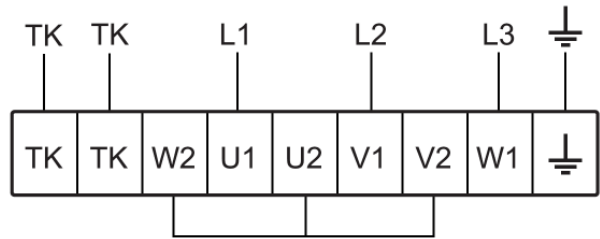

## Technické parametry

Nominální údaje	
Napětí (jmenovité)	400 V
Frekvence	50 Hz
Fáze	3~
Příkon (W)	542 W
Proud	1,32 A
Otáčky ventilátoru	1.413 ot/min.
Průtok vzduchu	max 4.608 m <sup>3</sup> /h
Maximální teplota média	max 70 °C
Max. teplota média při regulaci otáček	70 °C
Hlukové údaje	
Hladina akustického tlaku ve 3 m (20m <sup>2</sup> Sabin)	58 dB(A)
Ochrana/Klasifikace	
Třída krytí, motor	IP54
Třída izolace	F
Údaje dle ErP	
Splňuje požadavky ErP:	ErP 2018
Rozměry a hmotnosti	
Rozměr potrubí, sání (výška x šířka)	400 x 700 mm
Rozměr potrubí, výtlak (výška x šířka)	400 x 700 mm
Hmotnost	34,2 kg
Ostatní	
Typ připojovacího potrubí	Čtyřhranný
Typ motoru	AC

## Rozměry

RS	A	B	C	D	E	F	G	H	I	J	K	L
70-40 L	787	452	740	440	720	420	698	398	189,5	215	490	524

400V 3~

230V 3~

Výkonová křivka

Základní data										
Požadovaný průtok vzduchu										2.304 m³/h
Požadovaný statický tlak										335 Pa
Průtok vzduchu										2.305 m³/h
Pracovní statický tlak										335 Pa
Hustota vzduchu										1,204 kg/m³
Výkon										490,3 W
Pracovní otáčky - normální úroveň										1.423 ot/min
Proud										1,23 A
SFP										0,766 kW/m³/s
Řídicí napětí										400,0 V
Napájecí napětí										400 V
Hladina akustického výkonu		63	125	250	500	1k	2k	4k	8k	Celkem
Vstup	dB(A)	60	71	67	68	67	66	61	52	75
Výstup	dB(A)	60	72	71	73	75	72	67	58	80
Okolí	dB(A)	41	62	58	56	56	49	42	36	65
Hladina akustického tlaku v 3m (20 m² Sabine)	dB(A)	-	-	-	-	-	-	-	-	58
Hladina akustického tlaku ve 3m volného prostoru	dB(A)	-	-	-	-	-	-	-	-	44
Příslušenství										