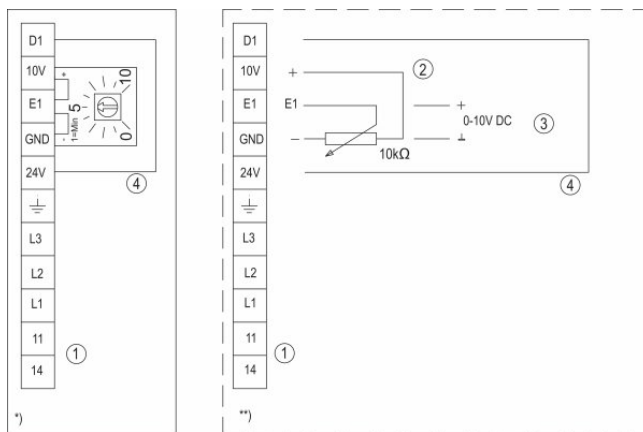

Technické parametry

Nominální údaje	
Napětí (jmenovité)	400 V
Frekvence	50; 60 Hz
Fáze	3~
Příkon (W)	2.075 W
Proud	3,21 A
Otáčky ventilátoru	1.415 ot/min.
Průtok vzduchu	max 11.250 m ³ /h
Maximální teplota média	max 40 °C
Max. teplota média při regulaci otáček	40 °C
Hlukové údaje	
Hladina akustického tlaku ve 3 m (20m ² Sabin)	62 dB(A)
Ochrana/Klasifikace	
Třída krytí, motor	IP54
Třída izolace	F
Údaje dle ErP	
Splňuje požadavky ErP:	ErP 2018
Rozměry a hmotnosti	
Rozměr potrubí, sání (výška x šířka)	500 x 1.000 mm
Rozměr potrubí, výtlak (výška x šířka)	500 x 1.000 mm
Hmotnost	135,6 kg
Ostatní	
Typ motoru	EC

Rozměry

Schéma zapojení

1) = Interní potenciometr

2) = Externí regulátor otáček

1 11 & 14 = Alarm

Při provozu je relé pod napětím, svorky "11" a "14" jsou propojeny.

Při poruše je relé bez napětí (Diagnostika/poruchy).

Kontakt max. AC 250V 2A.

2 Externí potenciometr

3 Externí vstup DC 0...10V

4 Externí ON / OFF přes beznapěťový kontakt

Výkonová křivka

Základní data	
Požadovaný průtok vzduchu	6.758 m³/h
Požadovaný statický tlak	512 Pa
Průtok vzduchu	6.757 m³/h
Pracovní statický tlak	512 Pa
Hustota vzduchu	1,204 kg/m³
Výkon	1.894,5 W
Pracovní otáčky - normální úroveň	1.413 ot/min
Proud	2,96 A
SFP	1,009 kW/m³/s
Řídící napětí	10,0 V
Napájecí napětí	400 V