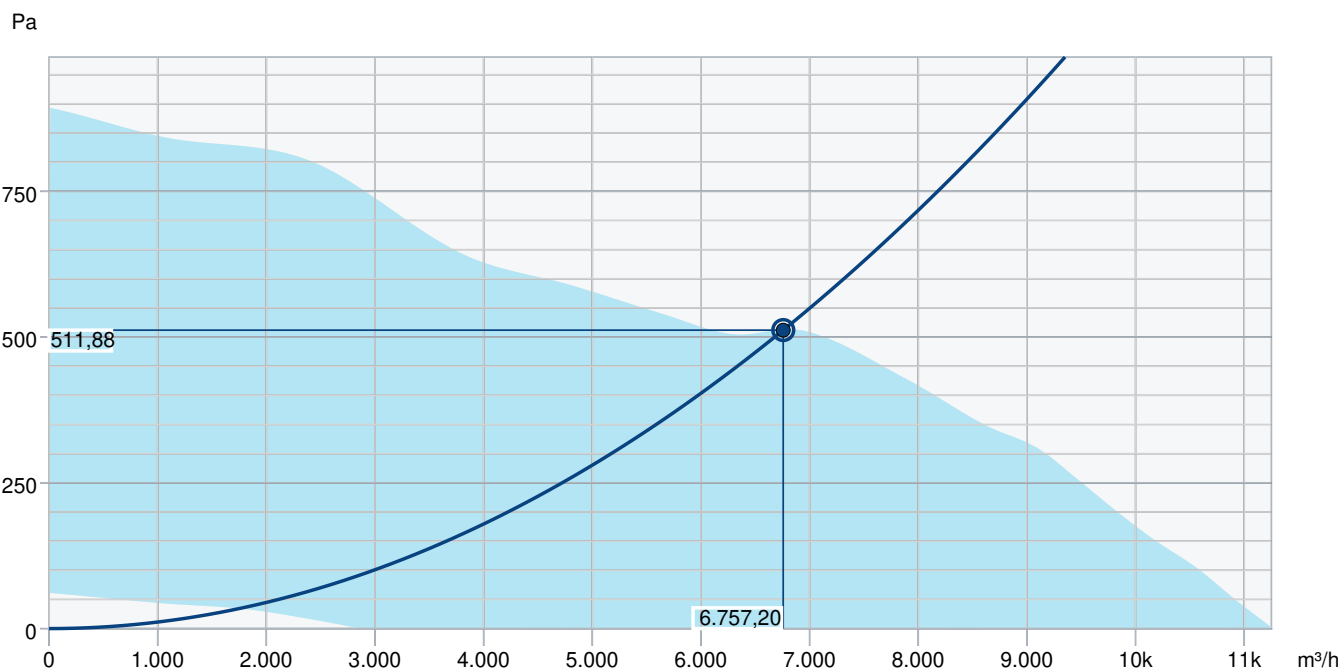

Technické parametry

Nominální údaje	
Napětí (jmenovité)	400 V
Frekvence	50; 60 Hz
Fáze	3~
Příkon (W)	2.075 W
Proud	3,21 A
Otáčky ventilátoru	1.415 ot/min.
Průtok vzduchu	max 11.250 m ³ /h
Maximální teplota média	max 40 °C
Max. teplota média při regulaci otáček	40 °C
Hlukové údaje	
Hladina akustického tlaku ve 3 m (20m ² Sabin)	62 dB(A)
Ochrana/Klasifikace	
Třída krytí, motor	IP54
Třída izolace	F
Údaje dle ErP	
Splňuje požadavky ErP:	ErP 2018
Rozměry a hmotnosti	
Rozměr potrubí, sání (výška x šířka)	500 x 1.000 mm
Rozměr potrubí, výtlak (výška x šířka)	500 x 1.000 mm
Hmotnost	135,6 kg
Ostatní	
Typ motoru	EC

Rozměry

Schéma zapojení

1) = Interní potenciometr

2) = Externí regulátor otáček

1 11 & 14 = Alarm

Při provozu je relé pod napětím, svorky "11" a "14" jsou propojeny.

Při poruše je relé bez napětí (Diagnostika/poruchy).

Kontakt max. AC 250V 2A.

2 Externí potenciometr

3 Externí vstup DC 0...10V

4 Externí ON / OFF přes beznapěťový kontakt

Výkonová křivka

Základní data	
Požadovaný průtok vzduchu	6.758 m³/h
Požadovaný statický tlak	512 Pa
Průtok vzduchu	6.757 m³/h
Pracovní statický tlak	512 Pa
Hustota vzduchu	1,204 kg/m³
Výkon	1.894,5 W
Pracovní otáčky - normální úroveň	1.413 ot/min
Proud	2,96 A
SFP	1,009 kW/m³/s
Řídící napětí	10,0 V
Napájecí napětí	400 V