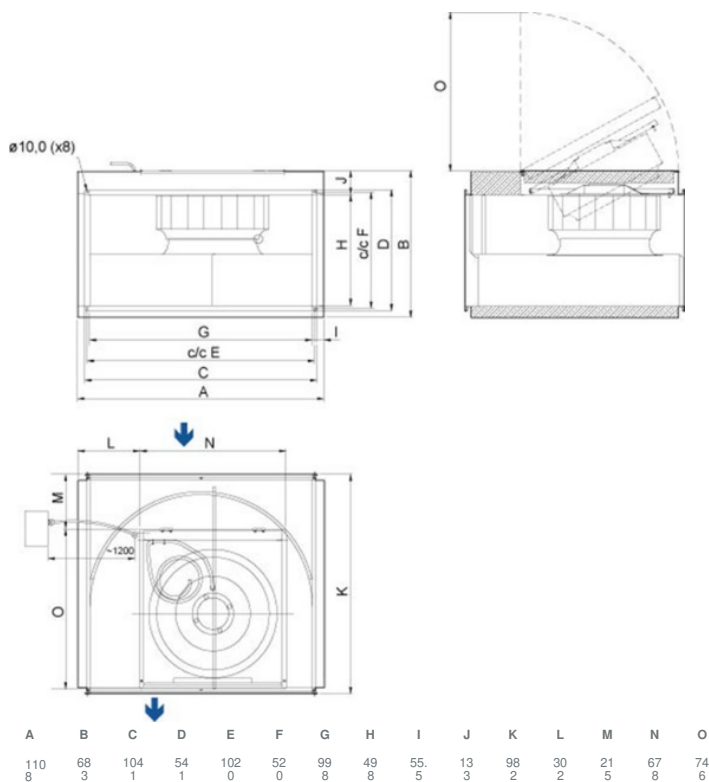

Technické parametry

Nominální údaje	
Napětí (jmenovité)	400 V
Frekvence	50; 60 Hz
Fáze	3~
Příkon (W)	2.075 W
Proud	3,21 A
Otáčky ventilátoru	1.415 ot/min.
Průtok vzduchu	max 11.250 m ³ /h
Maximální teplota média	max 40 °C
Max. teplota média při regulaci otáček	40 °C
Hlukové údaje	
Hladina akustického tlaku ve 3 m (20m ² Sabin)	62 dB(A)
Ochrana/Klasifikace	
Třída krytí, motor	IP54
Třída izolace	F
Údaje dle ErP	
Splňuje požadavky ErP:	ErP 2018
Rozměry a hmotnosti	
Rozměr potrubí, sání (výška x šířka)	500 x 1.000 mm
Rozměr potrubí, výtlak (výška x šířka)	500 x 1.000 mm
Hmotnost	135,6 kg
Ostatní	
Typ motoru	EC

Rozměry

Schéma zapojení

1) = Interní potenciometr

2) = Externí regulátor otáček

1 11 & 14 = Alarm

Při provozu je relé pod napětím, svorky "11" a "14" jsou propojeny.

Při poruše je relé bez napětí (Diagnostika/poruchy).