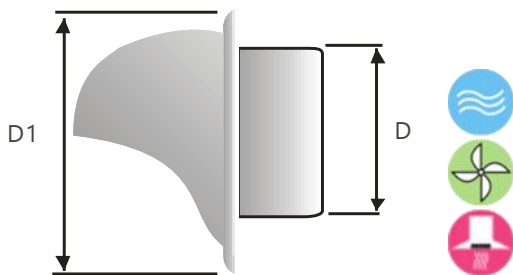

SUS		D Ø	D1 Ø		Color	Free area cm²
SUS100	INOX 304	97	150	133	INOX	48
SUS100WH	INOX 304	97	150	133	RAL 9010	48
SUS100BL	INOX 304	97	150	133	RAL 7021	48
SUS125	INOX 304	120	188	165	INOX	82
SUS125WH	INOX 304	120	188	165	RAL 9010	82
SUS125BL	INOX 304	120	188	165	RAL 7021	82
SUS150	INOX 304	145	212	192	INOX	126
SUS150WH	INOX 304	145	212	192	RAL 9010	126
SUS150BL	INOX 304	145	212	192	RAL 7021	126
SUS160	INOX 304	155	212	192	INOX	135
SUS200	INOX 304	195	275	253	INOX	175

Louvred vent, insectscreen / Grille avec lames, moustiquaire, Lamellengitter mit Insektenschutz / Lamellenrooster met insectennet

Patent N°: 055410

WH = white / blanc / weiss / wit

WH = RAL 9010

BL = black / noir / schwarz / zwart

BL = RAL 7021

SV		D Ø	D1 Ø		Color	Free area cm²
SV100	INOX 304	97	150	133	INOX	63
SV100WH	INOX 304	97	150	133	RAL 9010	63
SV100BL	INOX 304	97	150	133	RAL 7021	63
SV125	INOX 304	120	188	165	INOX	98
SV125WH	INOX 304	120	188	165	RAL 9010	98
SV125BL	INOX 304	120	188	165	RAL 7021	98
SV150	INOX 304	145	212	192	INOX	146
SV150WH	INOX 304	145	212	192	RAL 9010	146
SV150BL	INOX 304	145	212	192	RAL 7021	146
SV160	INOX 304	155	212	192	INOX	155
SV160WH	INOX 304	155	212	192	RAL 9010	155
SV160BL	INOX 304	155	212	192	RAL 7021	155
SV180	INOX 304	175	275	253	INOX	195
SV180WH	INOX 304	175	275	253	RAL 9010	195
SV180BL	INOX 304	175	275	253	RAL 7021	195
SV200	INOX 304	195	275	253	INOX	195
SV200WH	INOX 304	195	275	253	RAL 9010	195
SV200BL	INOX 304	195	275	253	RAL 7021	195