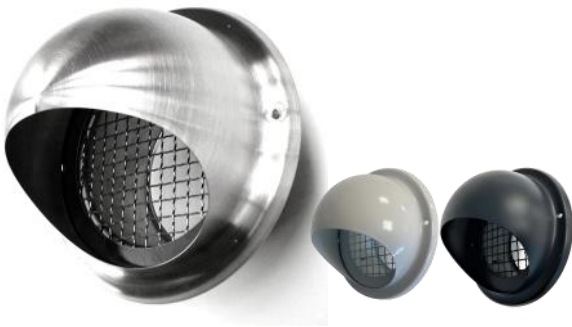

Louvred vent, insectscreen / Grille avec lames, moustiquaire, Lamellengitter mit Insektenschutz / Lamellenrooster met insectennet

Patent N°: 055410

WH = white / blanc / weiss / wit

WH = RAL 9010

BL = black / noir / schwarz / zwart

BL = RAL 7021

SV		D Ø	D1 Ø		Color	Free area cm²
SV100	INOX 304	97	150	133	INOX	63
SV100WH	INOX 304	97	150	133	RAL 9010	63
SV100BL	INOX 304	97	150	133	RAL 7021	63
SV125	INOX 304	120	188	165	INOX	98
SV125WH	INOX 304	120	188	165	RAL 9010	98
SV125BL	INOX 304	120	188	165	RAL 7021	98
SV150	INOX 304	145	212	192	INOX	146
SV150WH	INOX 304	145	212	192	RAL 9010	146
SV150BL	INOX 304	145	212	192	RAL 7021	146
SV160	INOX 304	155	212	192	INOX	155
SV160WH	INOX 304	155	212	192	RAL 9010	155
SV160BL	INOX 304	155	212	192	RAL 7021	155
SV180	INOX 304	175	275	253	INOX	195
SV180WH	INOX 304	175	275	253	RAL 9010	195
SV180BL	INOX 304	175	275	253	RAL 7021	195
SV200	INOX 304	195	275	253	INOX	195
SV200WH	INOX 304	195	275	253	RAL 9010	195
SV200BL	INOX 304	195	275	253	RAL 7021	195