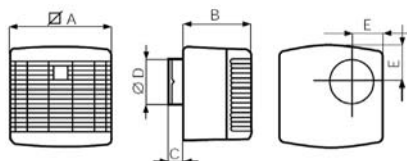

Rozmery (mm)

	\varnothing A	B	C	\varnothing D	E
Vort Press Habitat 30/90 LL	202	147	30	97	73
Vort Press Habitat 45/135 LL	275	140	28	97	73

Príklady montáže

1. Montáž do potrubia.
2. Nástenná alebo stropná montáž.

Tlakovo - výkonové krivky

Príslušenstvo

- C1.5 regulátor otáčok
- SCNRB regulátor otáčok - zapustená montáž
- SCB sada - sada pre zapustenú montáž
- GGR gravitačná mriežka

Technické parametre

	Kód	El. napájanie V~50 Hz	El. príkon [W]		Prúd [A]		[Ot/min]		Vzduchový výkon				Výtlak [Pa]		Ak. tlak Lp (1m) [dB (A)]		[kg]	Krytie IP
			min	max	min	max	min	max	min	max	min	max	min	max	min	max		
Vort Press Habitat 30/90 LL	12002	230	8	22	0,06	0,18	820	1450	51	101	14,2	28,1	39	137	28,5	44,5	2,1	X4
Vort Press Habitat 45/135 LL	12004	230	4	29	0,04	0,12	430	1170	52	149	14,4	41,4	49	225	26,5	48	2,7	X4