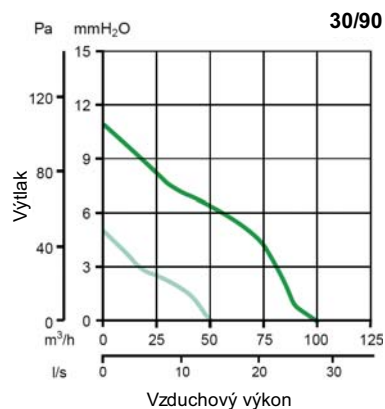

Rozmery (mm)

	\varnothing A	B	C	\varnothing D	E
Vort Press Habitat 30/90 LL	202	147	30	97	73
Vort Press Habitat 45/135 LL	275	140	28	97	73

Príklady montáže

1. Montáž do potrubia.
2. Nástenná alebo stropná montáž.

Tlakovo - výkonové krivky

Príslušenstvo

- C1.5 regulátor otáčok
- SCNRB regulátor otáčok - zapustená montáž
- SCB sada - sada pre zapustenú montáž
- GGR gravitačná mriežka

Technické parametre

	Kód	El. napájanie V~50 Hz	El. príkon [W]		Prúd [A]		[Ot/min]		Vzduchový výkon				Výtlak [Pa]		Ak. tlak Lp (1m) [dB (A)]		[kg]	Krytie IP
			min	max	min	max	min	max	min	max	min	max	min	max	min	max		
Vort Press Habitat 30/90 LL	12002	230	8	22	0,06	0,18	820	1450	51	101	14,2	28,1	39	137	28,5	44,5	2,1	X4
Vort Press Habitat 45/135 LL	12004	230	4	29	0,04	0,12	430	1170	52	149	14,4	41,4	49	225	26,5	48	2,7	X4