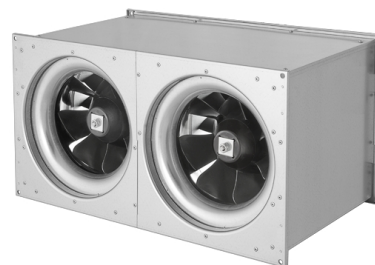

## ELKI 7040 E2 10 | 127730

- ETALINE kanálové ventilátory
- pozinkovaný kovový plášť
- rychlostně regulovatelný
- integrovaný termokontakt
- Vydíratelná ventilátorová část

		Pracovní bod				
		1	2	3	4	5
Proud I	A	4,1	3,3	4,6	4,6	4,3
Příkon P <sub>1</sub>	W	883	734	1016	1033	950
Otáčky n	1/min	2806	2862	2787	2780	2804
Hladina akustického tlaku sání L <sub>WA5</sub>	dB(A)	88	86	84	83	86
Hladina akustického tlaku výtlaku L <sub>WA6</sub>	dB(A)	91	89	86	85	88
Hladina akustického tlaku přes plášť L <sub>WA2</sub>	dB(A)	68	66	63	62	64