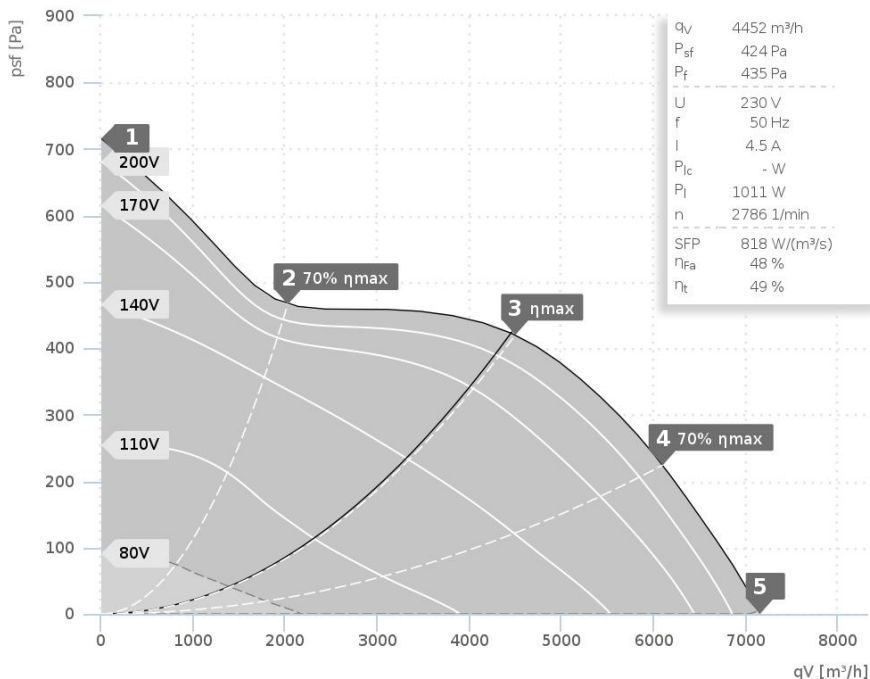

## ELKI 7040 E2 10 | 127730

- ETALINE kanálové ventilátory
- pozinkovaný kovový plášť
- rychlostně regulovatelný
- integrovaný termokontakt
- Vydíratelná ventilátorová část

		Pracovní bod				
		1	2	3	4	5
Proud I	A	4,1	3,3	4,6	4,6	4,3
Příkon P <sub>1</sub>	W	883	734	1016	1033	950
Otáčky n	1/min	2806	2862	2787	2780	2804
Hladina akustického tlaku sání L <sub>WA5</sub>	dB(A)	88	86	84	83	86
Hladina akustického tlaku výtlaku L <sub>WA6</sub>	dB(A)	91	89	86	85	88
Hladina akustického tlaku přes plášť L <sub>WA2</sub>	dB(A)	68	66	63	62	64

Akustický výkon (L <sub>W</sub> ) dB(A)		Střední oktaóvové pásmo								
		Σ	63	125	250	500	1k	2k	4k	8k
Sání	L <sub>WA5</sub>	84	-	59	71	78	79	77	74	66
Výtlak	L <sub>WA6</sub>	86	-	61	72	80	82	79	75	67
Plášť	L <sub>WA2</sub>	63	49	52	56	54	57	56	50	38

ELKI 7040 E2 10   127730	
Napětí .	230 V 1~
Proud I max	6,6 A
Teplota okolí .	70 °C
Teplota média t <sub>M</sub>	70 °C
Řízení otáček	V
Ochrana motoru	TMI
Izolační třída	F
Váha	41,6 kg