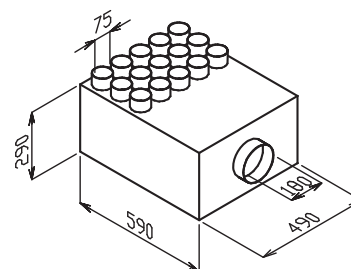

EDF-M-BOX 160/6x75

- malý rozváděcí box (M malý), 3x revizní otvor, box je vybaven tlumičem hluku.

EDF-U-BOX 125/5x75

- univerzální rozváděcí box (1x revizní otvor), box je vybaven tlumičem hluku. Univerzální provedení umožňuje namontovat řadu hrdel DN 75 na stěnu nebo na čelo boxu.

EDF-U1-BOX 125/5x75 hrdla jen na stěně,
EDF-U2-BOX 125/5x75 hrdla jen na čele.

31

EDF-U-BOX 160/10x75

- univerzální rozváděcí box (1x revizní otvor), box je vybaven tlumičem hluku. Univerzální provedení umožňuje namontovat řadu hrdel DN 75 na stěnu nebo na čelo boxu.

EDF-U1-BOX 160/10x75 hrdla jen na stěně,
EDF-U2-BOX 160/10x75 hrdla jen na čele.

EDF-U-BOX 180/15x75

- univerzální rozváděcí box (1x revizní otvor), box je vybaven tlumičem hluku. Univerzální provedení umožňuje namontovat řadu hrdel DN 75 na stěnu nebo na čelo boxu.

EDF-U1-BOX 180/15x75 hrdla jen na stěně,
EDF-U2-BOX 180/15x75 hrdla jen na čele.