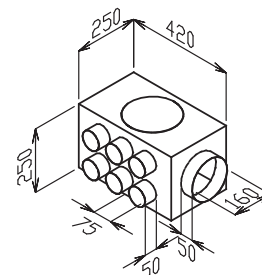

EDF-M-BOX 160/6x75

- malý rozváděcí box (M malý), 3x revizní otvor, box je vybaven tlumičem hluku.

EDF-U-BOX 125/5x75

- univerzální rozváděcí box (1x revizní otvor), box je vybaven tlumičem hluku. Univerzální provedení umožňuje namontovat řadu hrdel DN 75 na stěnu nebo na čelo boxu.

EDF-U1-BOX 125/5x75 hrdla jen na stěně,
EDF-U2-BOX 125/5x75 hrdla jen na čele.

31

EDF-U-BOX 160/10x75

- univerzální rozváděcí box (1x revizní otvor), box je vybaven tlumičem hluku. Univerzální provedení umožňuje namontovat řadu hrdel DN 75 na stěnu nebo na čelo boxu.

EDF-U1-BOX 160/10x75 hrdla jen na stěně,
EDF-U2-BOX 160/10x75 hrdla jen na čele.

EDF-U-BOX 180/15x75

- univerzální rozváděcí box (1x revizní otvor), box je vybaven tlumičem hluku. Univerzální provedení umožňuje namontovat řadu hrdel DN 75 na stěnu nebo na čelo boxu.

EDF-U1-BOX 180/15x75 hrdla jen na stěně,
EDF-U2-BOX 180/15x75 hrdla jen na čele.