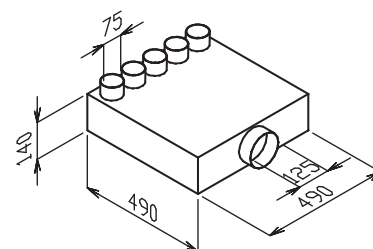

EDF-M-BOX 160/6x75

- malý rozváděcí box (M malý), 3x revizní otvor, box je vybaven tlumičem hluku.

EDF-U-BOX 125/5x75

- univerzální rozváděcí box (1x revizní otvor), box je vybaven tlumičem hluku. Univerzální provedení umožňuje namontovat řadu hrdel DN 75 na stěnu nebo na čelo boxu.

EDF-U1-BOX 125/5x75 hrdla jen na stěně,
EDF-U2-BOX 125/5x75 hrdla jen na čele.

31

EDF-U-BOX 160/10x75

- univerzální rozváděcí box (1x revizní otvor), box je vybaven tlumičem hluku. Univerzální provedení umožňuje namontovat řadu hrdel DN 75 na stěnu nebo na čelo boxu.

EDF-U1-BOX 160/10x75 hrdla jen na stěně,
EDF-U2-BOX 160/10x75 hrdla jen na čele.

EDF-U-BOX 180/15x75

- univerzální rozváděcí box (1x revizní otvor), box je vybaven tlumičem hluku. Univerzální provedení umožňuje namontovat řadu hrdel DN 75 na stěnu nebo na čelo boxu.

EDF-U1-BOX 180/15x75 hrdla jen na stěně,
EDF-U2-BOX 180/15x75 hrdla jen na čele.