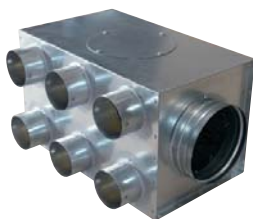

EDF-M-BOX 160/6x75

- malý rozváděcí box (M malý), 3x revizní otvor, box je vybaven tlumičem hluku.

EDF-U-BOX 125/5x75

- univerzální rozváděcí box (1x revizní otvor), box je vybaven tlumičem hluku. Univerzální provedení umožňuje namontovat řadu hrdel DN 75 na stěnu nebo na čelo boxu.

EDF-U1-BOX 125/5x75 hrdla jen na stěně,
EDF-U2-BOX 125/5x75 hrdla jen na čele.

31

EDF-U-BOX 160/10x75

- univerzální rozváděcí box (1x revizní otvor), box je vybaven tlumičem hluku. Univerzální provedení umožňuje namontovat řadu hrdel DN 75 na stěnu nebo na čelo boxu.

EDF-U1-BOX 160/10x75 hrdla jen na stěně,
EDF-U2-BOX 160/10x75 hrdla jen na čele.

EDF-U-BOX 180/15x75

- univerzální rozváděcí box (1x revizní otvor), box je vybaven tlumičem hluku. Univerzální provedení umožňuje namontovat řadu hrdel DN 75 na stěnu nebo na čelo boxu.

EDF-U1-BOX 180/15x75 hrdla jen na stěně,
EDF-U2-BOX 180/15x75 hrdla jen na čele.