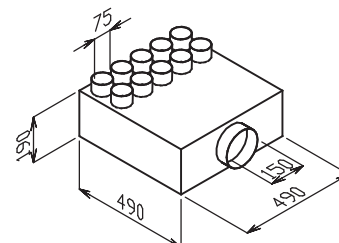

EDF-M-BOX 160/6x75

- malý rozváděcí box (M malý), 3x revizní otvor, box je vybaven tlumičem hluku.

EDF-U-BOX 125/5x75

- univerzální rozváděcí box (1x revizní otvor), box je vybaven tlumičem hluku. Univerzální provedení umožňuje namontovat řadu hrdel DN 75 na stěnu nebo na čelo boxu.

EDF-U1-BOX 125/5x75 hrdla jen na stěně,
EDF-U2-BOX 125/5x75 hrdla jen na čele.

31

EDF-U-BOX 160/10x75

- univerzální rozváděcí box (1x revizní otvor), box je vybaven tlumičem hluku. Univerzální provedení umožňuje namontovat řadu hrdel DN 75 na stěnu nebo na čelo boxu.

EDF-U1-BOX 160/10x75 hrdla jen na stěně,
EDF-U2-BOX 160/10x75 hrdla jen na čele.

EDF-U-BOX 180/15x75

- univerzální rozváděcí box (1x revizní otvor), box je vybaven tlumičem hluku. Univerzální provedení umožňuje namontovat řadu hrdel DN 75 na stěnu nebo na čelo boxu.

EDF-U1-BOX 180/15x75 hrdla jen na stěně,
EDF-U2-BOX 180/15x75 hrdla jen na čele.