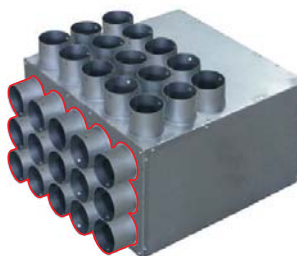

EDF-M-BOX 160/6x75

- malý rozváděcí box (M malý), 3x revizní otvor, box je vybaven tlumičem hluku.

EDF-U-BOX 125/5x75

- univerzální rozváděcí box (1x revizní otvor), box je vybaven tlumičem hluku. Univerzální provedení umožňuje namontovat řadu hrdel DN 75 na stěnu nebo na čelo boxu.

EDF-U1-BOX 125/5x75 hrdla jen na stěně,
EDF-U2-BOX 125/5x75 hrdla jen na čele.

31

EDF-U-BOX 160/10x75

- univerzální rozváděcí box (1x revizní otvor), box je vybaven tlumičem hluku. Univerzální provedení umožňuje namontovat řadu hrdel DN 75 na stěnu nebo na čelo boxu.

EDF-U1-BOX 160/10x75 hrdla jen na stěně,
EDF-U2-BOX 160/10x75 hrdla jen na čele.

EDF-U-BOX 180/15x75

- univerzální rozváděcí box (1x revizní otvor), box je vybaven tlumičem hluku. Univerzální provedení umožňuje namontovat řadu hrdel DN 75 na stěnu nebo na čelo boxu.

EDF-U1-BOX 180/15x75 hrdla jen na stěně,
EDF-U2-BOX 180/15x75 hrdla jen na čele.