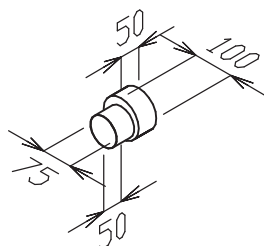

EDF-OS-90-75

- oblouk 90°, spojka pro hadice 75 (OS oblouk segmentový), hadice se zasouvá dovnitř.

EDF-PR 100/75

- přechod 100/75 (PR přechod), hadice se zasouvá dovnitř, větší průměr odpovídá vnitřnímu průměru potrubí

Rozměry hadic, tvarovek a příslušenství jsou typové a navzájem přizpůsobené. Nezaručujeme rozměrovou slučitelnost s cizími výrobky!

EDF-PL-BOX 160/8x75

- rozváděcí box plochý (PL plochý), 1x revizní otvor
- k dispozici také EDF-PL-BOX 160/4x75

31

EDF-PL-BOX 160/2x4x75

- rozváděcí box plochý (PL plochý), 1x revizní otvor zespodu
- k dispozici také EDF-PL-BOX 160/2x2x75

EDF-PL-BOX 125/2x2x75

- rozváděcí box plochý (PL plochý), 1x revizní otvor zespodu