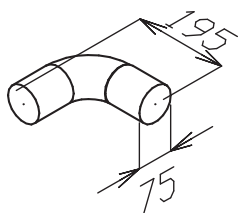

EDF-OS-90-75

- oblouk 90°, spojka pro hadice 75 (OS oblouk segmentový), hadice se zasouvá dovnitř.

EDF-PR 100/75

- přechod 100/75 (PR přechod), hadice se zasouvá dovnitř, větší průměr odpovídá vnitřnímu průměru potrubí

Rozměry hadic, tvarovek a příslušenství jsou typové a navzájem přizpůsobené. Nezaručujeme rozměrovou slučitelnost s cizími výrobky!

EDF-PL-BOX 160/8x75

- rozváděcí box plochý (PL plochý), 1x revizní otvor
- k dispozici také EDF-PL-BOX 160/4x75

31

EDF-PL-BOX 160/2x4x75

- rozváděcí box plochý (PL plochý), 1x revizní otvor zespodu
- k dispozici také EDF-PL-BOX 160/2x2x75

EDF-PL-BOX 125/2x2x75

- rozváděcí box plochý (PL plochý), 1x revizní otvor zespodu