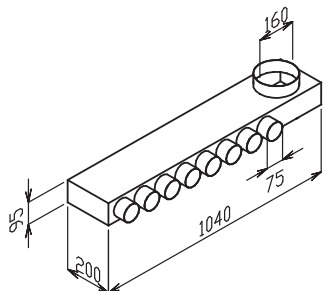

EDF-OS-90-75

- oblouk 90°, spojka pro hadice 75 (OS oblouk segmentový), hadice se zasouvá dovnitř.

EDF-PR 100/75

- přechod 100/75 (PR přechod), hadice se zasouvá dovnitř, větší průměr odpovídá vnitřnímu průměru potrubí

Rozměry hadic, tvarovek a příslušenství jsou typové a navzájem přizpůsobené. Nezaručujeme rozměrovou slučitelnost s cizími výrobky!

EDF-PL-BOX 160/8x75

- rozváděcí box plochý (PL plochý), 1x revizní otvor
- k dispozici také EDF-PL-BOX 160/4x75

31

EDF-PL-BOX 160/2x4x75

- rozváděcí box plochý (PL plochý), 1x revizní otvor zespodu
- k dispozici také EDF-PL-BOX 160/2x2x75

EDF-PL-BOX 125/2x2x75

- rozváděcí box plochý (PL plochý), 1x revizní otvor zespodu