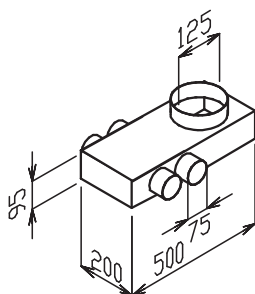

EDF-OS-90-75

- oblouk 90°, spojka pro hadice 75 (OS oblouk segmentový), hadice se zasouvá dovnitř.

EDF-PR 100/75

- přechod 100/75 (PR přechod), hadice se zasouvá dovnitř, větší průměr odpovídá vnitřnímu průměru potrubí

Rozměry hadic, tvarovek a příslušenství jsou typové a navzájem přizpůsobené. Nezaručujeme rozměrovou slučitelnost s cizími výrobky!

EDF-PL-BOX 160/8x75

- rozváděcí box plochý (PL plochý), 1x revizní otvor
- k dispozici také EDF-PL-BOX 160/4x75

31

EDF-PL-BOX 160/2x4x75

- rozváděcí box plochý (PL plochý), 1x revizní otvor zespodu
- k dispozici také EDF-PL-BOX 160/2x2x75

EDF-PL-BOX 125/2x2x75

- rozváděcí box plochý (PL plochý), 1x revizní otvor zespodu