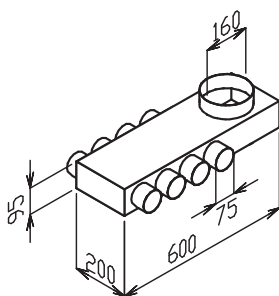

EDF-OS-90-75

- oblouk 90°, spojka pro hadice 75 (OS oblouk segmentový), hadice se zasouvá dovnitř.

EDF-PR 100/75

- přechod 100/75 (PR přechod), hadice se zasouvá dovnitř, větší průměr odpovídá vnitřnímu průměru potrubí

Rozměry hadic, tvarovek a příslušenství jsou typové a navzájem přizpůsobené. Nezaručujeme rozměrovou slučitelnost s cizími výrobky!

EDF-PL-BOX 160/8x75

- rozváděcí box plochý (PL plochý), 1x revizní otvor
- k dispozici také EDF-PL-BOX 160/4x75

31

EDF-PL-BOX 160/2x4x75

- rozváděcí box plochý (PL plochý), 1x revizní otvor zespodu
- k dispozici také EDF-PL-BOX 160/2x2x75

EDF-PL-BOX 125/2x2x75

- rozváděcí box plochý (PL plochý), 1x revizní otvor zespodu