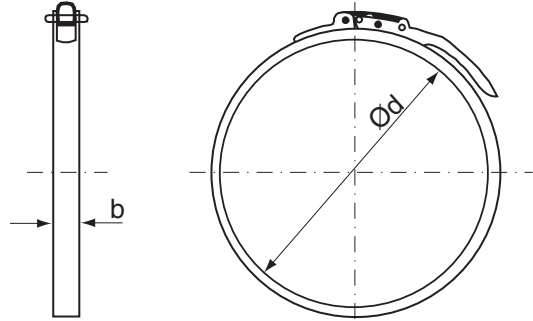

Clip

SB1

Dimensions

Description

Provided with a rubber gasket of EPDM rubber and a thread spring. The clip handle can be secured against inadvertent opening by means of a lock pin.

Temperature range -30 to +75 °C continuous
-40 to +85 °C intermittent

Ød nom	b mm	m kg
80	14	0,10
100	14	0,10
125	14	0,10
140	14	0,10
150	14	0,10
160	14	0,10
180	19	0,20
200	19	0,30
224	19	0,30
250	19	0,30
300	25	0,40
315	25	0,50
350	25	0,60
400	25	0,60
450	25	0,70
500	25	0,80

Ordering example

Product	SB1	250
Dimension Ød		