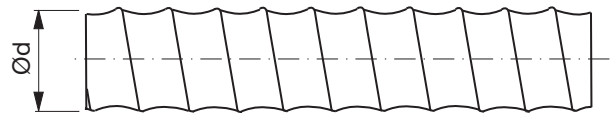

## Description

Light, flexible hose built on a bright steel spiral. Transparent with a light bluish tone.

Material polyester – polyurethane

Temperature range -40 to +100 °C

Fits standard fitting dimensions.

## Dimensions

| Ød<br>mm | Min.<br>bending<br>radius<br>mm | Max. per-<br>missible<br>negative<br>pressure<br>kPa | l<br>mm | m <sub>l</sub><br>kg/m |
|----------|---------------------------------|--|---------|------------------------|
| 80       | 80                              | 14,5   | 6000    | 0,50                   |
| 100      | 100                             | 12,0   | 6000    | 0,60                   |
| 125      | 125                             | 10,0   | 6000    | 0,70                   |
| 140      | 140                             | 8,0  | 6000    | 0,80                   |
| 150      | 150                             | 7,8  | 6000    | 0,90                   |
| 160      | 160                             | 7,5  | 6000    | 0,90                   |
| 180      | 180                             | 6,5  | 6000    | 1,00                   |
| 200      | 200                             | 6,2  | 6000    | 1,10                   |
| 250      | 250                             | 5,0  | 6000    | 1,40                   |